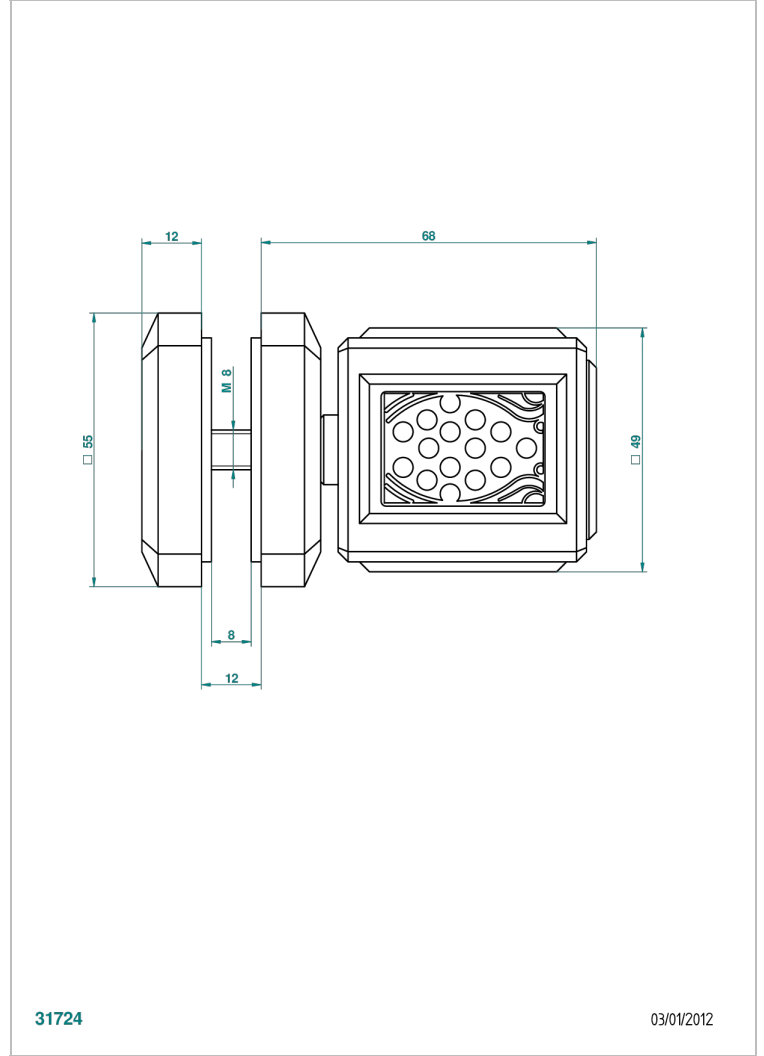

METROPOLIS CLEAR CRYSTAL

A2A-639V

大号按钮

THG[®]
PARIS

31724

03/01/2012

特色

- Métropolis Clear crystal
- 大号按钮

可选饰面

Black ceram - D30
Blush PVD - H62
Graphite PVD - H64
Matt Umber PVD - H67
Matt blush PVD - H60
Matt graphite PVD - H65

PVD哑光棕铜 - F34
PVD哑光金 - H53
PVD哑光铜 - H50
PVD哑光镍 - H56
PVD抛光铜 - H49
PVD棕铜 - F33

PVD金色 - H52
PVD镍 - H55
Umber PVD - H66
哑光浅金 - F31
哑光金 - F07
哑光铬 - C02