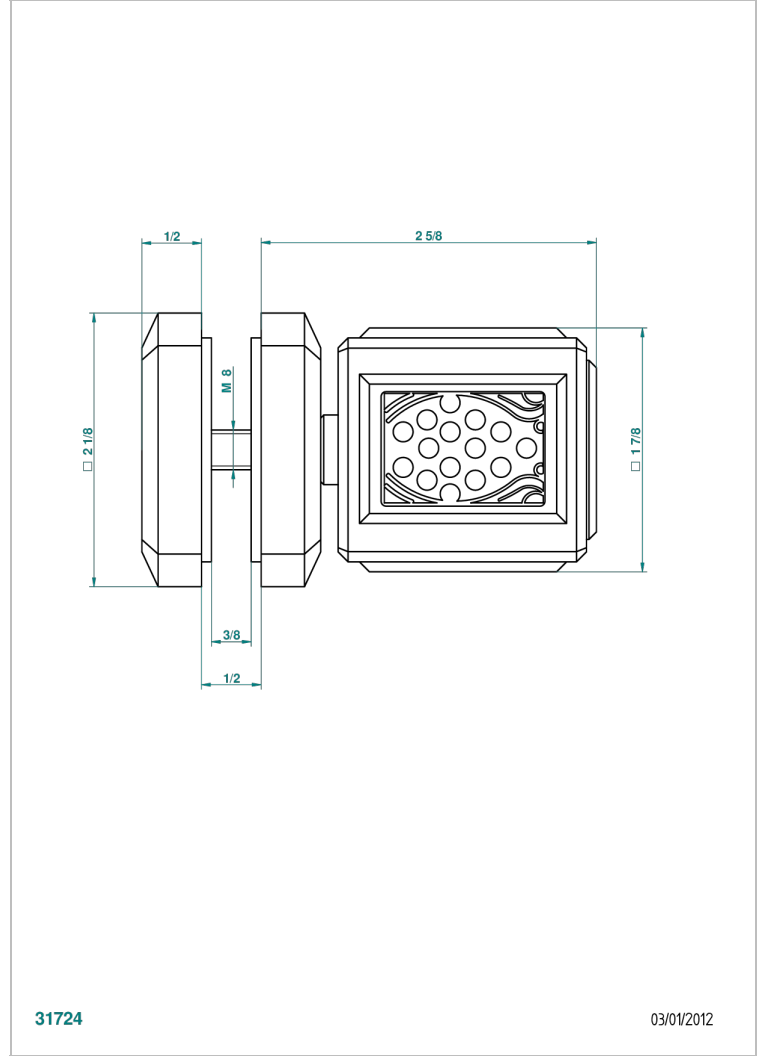

METROPOLIS CLEAR CRYSTAL

A2A-639V

大号按钮

THG[®]
PARIS

31724

03/01/2012

特色

- Métropolis Clear crystal
- 大号按钮

可选饰面

Black ceram - D30
Blush PVD - H62
Graphite PVD - H64
Matt Umber PVD - H67
Matt blush PVD - H60
Matt graphite PVD - H65

PVD哑光棕铜 - F34
PVD哑光金 - H53
PVD哑光铜 - H50
PVD哑光镍 - H56
PVD抛光铜 - H49
PVD棕铜 - F33

PVD金色 - H52
PVD镍 - H55
Umber PVD - H66
哑光浅金 - F31
哑光金 - F07
哑光铬 - C02