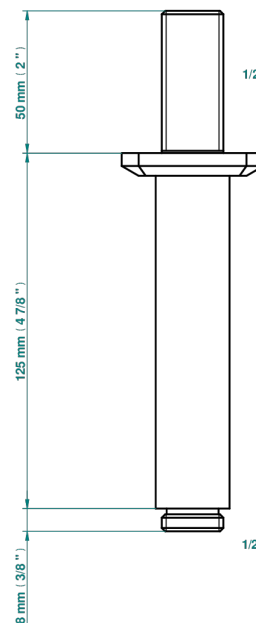

# METROPOLIS CRISTAL NOIR A MANETTES

A2M-82V

Bras vertical pour pomme de douche 1/2"

31715

14/04/2022

## CARACTÉRISTIQUES

- Adapté à tout type de pomme de Ø200 à 400 mm
- Alimentation 1/2"

Vieux nickel - H28