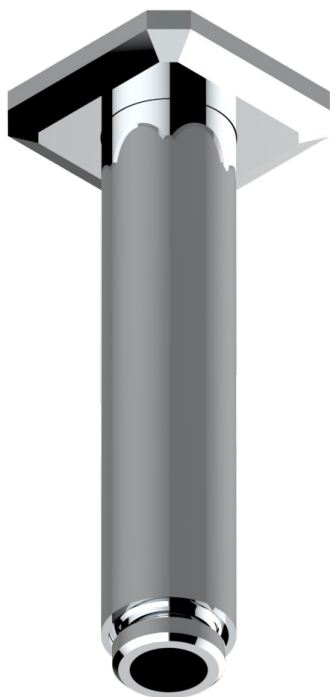

# METROPOLIS CRISTAL NOIR A MANETTES

A2M-82V

Bras vertical pour pomme de douche 1/2"

31715

14/04/2022

## CARACTÉRISTIQUES

- Adapté à tout type de pomme de Ø200 à 400 mm
- Alimentation 1/2"

## FINITIONS DISPONIBLES

Chromé - A02  
Chromé / doré - G02  
Chromé mat - C02  
Doré brillant - F01  
Doré mat - F07  
Nickel brillant - B01

Nickel mat - C01  
Noir mat céramique - D30  
Or pâle - F30  
Or pâle mat - F31  
Pvd blush - H62  
Pvd blush mat - H60

Vieux nickel - H28