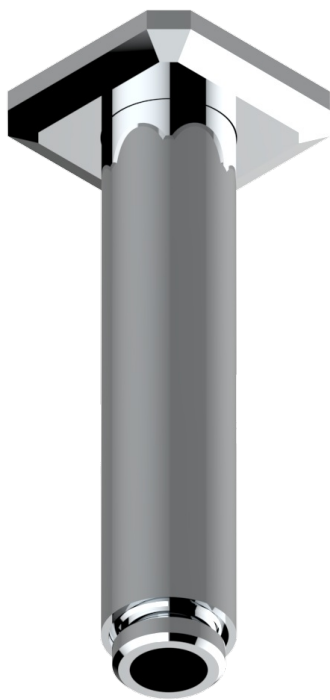

# METROPOLIS CRISTAL NEGRO CON MANETAS

A2M-82V

Brazo de ducha vertical 1/2"

31715

14/04/2022

## CARACTERÍSTICAS

- Métropolis cristal negro con manetas
- Brazo de ducha vertical 1/2"

## ACABADOS DISPONIBLES

Cerámica negra mate - D30  
Cromo - A02  
Cromo / dorado - G02  
Cromo mate - C02  
Dorado - F01  
Dorado mate - F07

Dorado pálido - F30  
Dorado pálido mate (sin barniz) - F31  
Níquel - B01  
Níquel mate - C01  
Níquel viejo - H28  
Pvd blush - H62