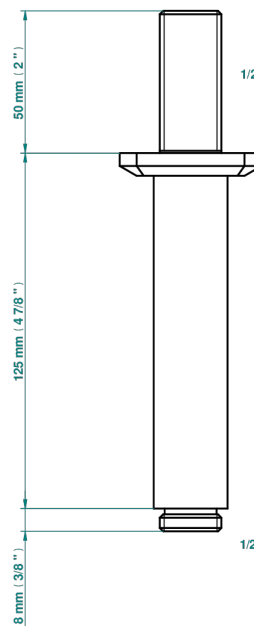

# METROPOLIS CRISTAL NEGRO CON MANETAS

A2M-82V

Brazo de ducha vertical 1/2"

31715

14/04/2022

## CARACTERÍSTICAS

- Métropolis cristal negro con manetas
- Brazo de ducha vertical 1/2"