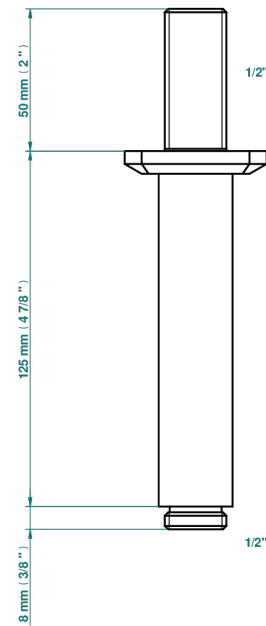

METROPOLIS, KRISTALL SCHWARZ, HEBEL

A2M-82V

Brausearm 1/2" zur Deckenmontage

31715

14/04/2022

EIGENSCHAFTEN

- Métropolis, Kristall schwarz, Hebel
- Brausearm 1/2" zur Deckenmontage

VERFÜGBARE OBERFLÄCHEN

Altnickel - H28
Blassgold - F30
Blassgold matt unlackiert - F31
Chrom - A02
Chrom / gold - G02
Chrom matt - C02

Gold - F01
Gold matt - F07
Mattschwarz keramik - D30
Nickel matt - C01
Pvd blush - H62
Pvd blush matt - H60