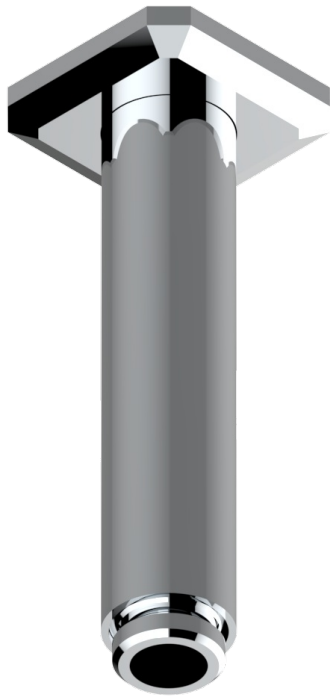

METROPOLIS, KRISTALL SCHWARZ, HEBEL

A2M-82V

Brausearm 1/2" zur Deckenmontage

31715

14/04/2022

EIGENSCHAFTEN

- Métropolis, Kristall schwarz, Hebel
- Brausearm 1/2" zur Deckenmontage

VERFÜGBARE OBERFLÄCHEN

Altnickel - H28
Blassgold - F30
Blassgold matt unlackiert - F31
Chrom - A02
Chrom / gold - G02
Chrom matt - C02

Gold - F01
Gold matt - F07
Mattschwarz keramik - D30
Nickel matt - C01
Pvd blush - H62
Pvd blush matt - H60

Silberrnickel - B01