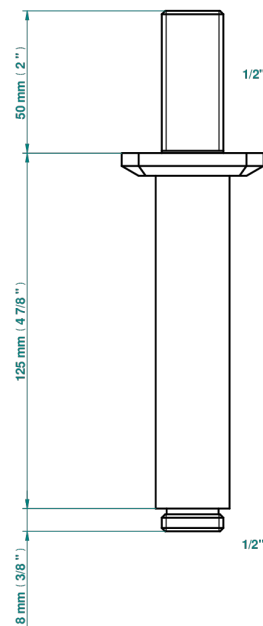

# METROPOLIS CRISTAL NOIR

A2L-82V

Bras vertical pour pomme de douche 1/2"

THG<sup>®</sup>  
PARIS

31715

14/04/2022

## CARACTÉRISTIQUES

- Adapté à tout type de pomme de Ø200 à 400 mm
- Alimentation 1/2"

Vieux nickel - H28