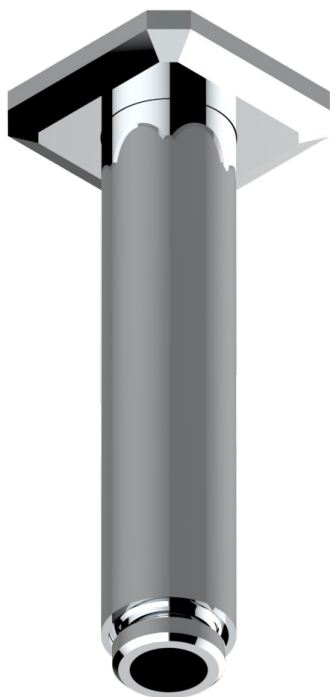

# METROPOLIS CRISTAL NOIR

A2L-82V

Bras vertical pour pomme de douche 1/2"

THG<sup>®</sup>  
PARIS

31715

14/04/2022

## CARACTÉRISTIQUES

- Adapté à tout type de pomme de Ø200 à 400 mm
- Alimentation 1/2"

## FINITIONS DISPONIBLES

Chromé - A02  
Chromé / doré - G02  
Chromé mat - C02  
Doré brillant - F01  
Doré mat - F07  
Nickel brillant - B01

Nickel mat - C01  
Noir mat céramique - D30  
Or pâle - F30  
Or pâle mat - F31  
Pvd blush - H62  
Pvd blush mat - H60

Vieux nickel - H28