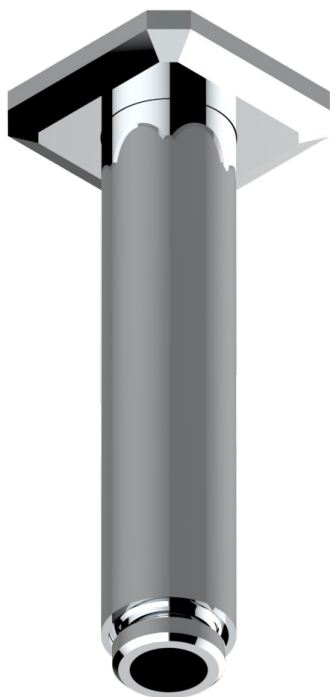

METROPOLIS CRISTAL NEGRO

A2L-82V

Brazo de ducha vertical 1/2"

THG[®]
PARIS

31715

14/04/2022

CARACTERÍSTICAS

- Métropolis cristal negro
- Brazo de ducha vertical 1/2"

ACABADOS DISPONIBLES

Cerámica negra mate - D30
Cromo - A02
Cromo / dorado - G02
Cromo mate - C02
Dorado - F01
Dorado mate - F07

Dorado pálido - F30
Dorado pálido mate (sin barniz) - F31
Níquel - B01
Níquel mate - C01
Níquel viejo - H28
Pvd blush - H62