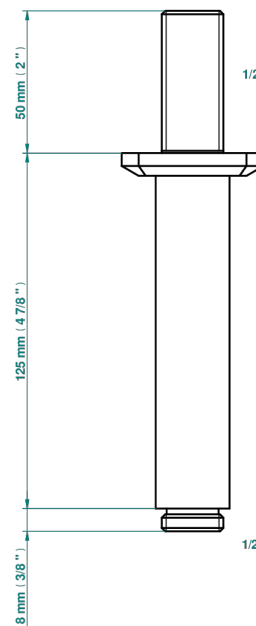

METROPOLIS CRISTAL NEGRO

A2L-82V

Brazo de ducha vertical 1/2"

THG[®]
PARIS

31715

14/04/2022

CARACTERÍSTICAS

- Métropolis cristal negro
- Brazo de ducha vertical 1/2"