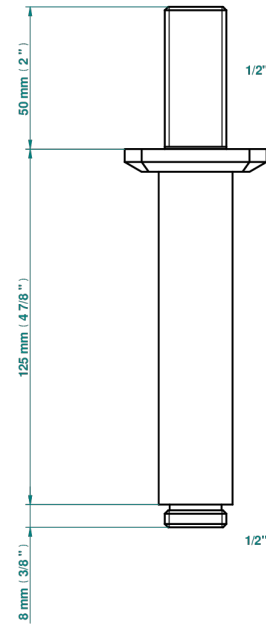

METROPOLIS, KRISTALL SCHWARZ

A2L-82V

Brausearm 1/2" zur Deckenmontage

THG[®]
PARIS

31715

14/04/2022

EIGENSCHAFTEN

- Métropolis, Kristall schwarz
- Brausearm 1/2" zur Deckenmontage

VERFÜGBARE OBERFLÄCHEN

Altnickel - H28
Blassgold - F30
Blassgold matt unlackiert - F31
Chrom - A02
Chrom / gold - G02
Chrom matt - C02

Gold - F01
Gold matt - F07
Mattschwarz keramik - D30
Nickel matt - C01
Pvd blush - H62
Pvd blush matt - H60