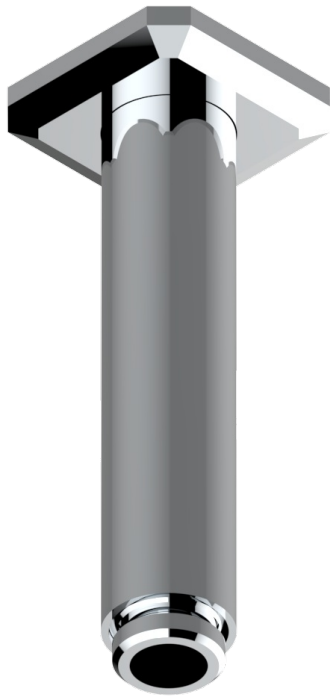

METROPOLIS, KRISTALL SCHWARZ

A2L-82V

Brausearm 1/2" zur Deckenmontage

THG[®]
PARIS

31715

14/04/2022

EIGENSCHAFTEN

- Métropolis, Kristall schwarz
- Brausearm 1/2" zur Deckenmontage

VERFÜGBARE OBERFLÄCHEN

Altnickel - H28
Blassgold - F30
Blassgold matt unlackiert - F31
Chrom - A02
Chrom / gold - G02
Chrom matt - C02

Gold - F01
Gold matt - F07
Mattschwarz keramik - D30
Nickel matt - C01
Pvd blush - H62
Pvd blush matt - H60

Silberrnickel - B01