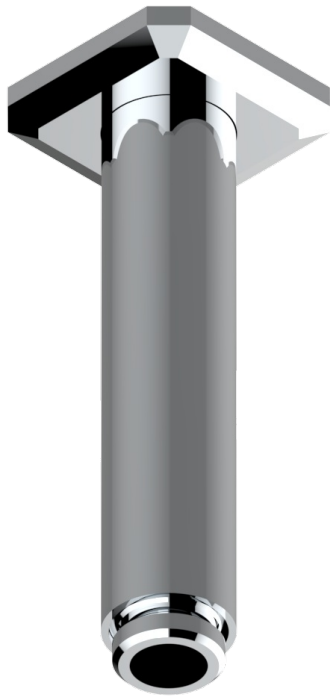

# METROPOLIS, KRISTALL KLAR

A2A-82V

Brausearm 1/2" zur Deckenmontage

THG<sup>®</sup>  
PARIS

31715

14/04/2022

## EIGENSCHAFTEN

- Métropolis, Kristall klar
- Brausearm 1/2" zur Deckenmontage

## VERFÜGBARE OBERFLÄCHEN

Altnickel - H28  
Blassgold - F30  
Blassgold matt unlackiert - F31  
Chrom - A02  
Chrom / gold - G02  
Chrom matt - C02

Gold - F01  
Gold matt - F07  
Mattschwarz keramik - D30  
Nickel matt - C01  
Pvd blush - H62  
Pvd blush matt - H60