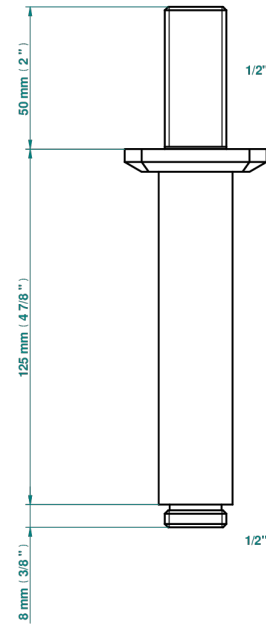

# METROPOLIS, KRISTALL KLAR

A2A-82V

Brausearm 1/2" zur Deckenmontage

THG<sup>®</sup>  
PARIS

31715

14/04/2022

## EIGENSCHAFTEN

- Métropolis, Kristall klar
- Brausearm 1/2" zur Deckenmontage