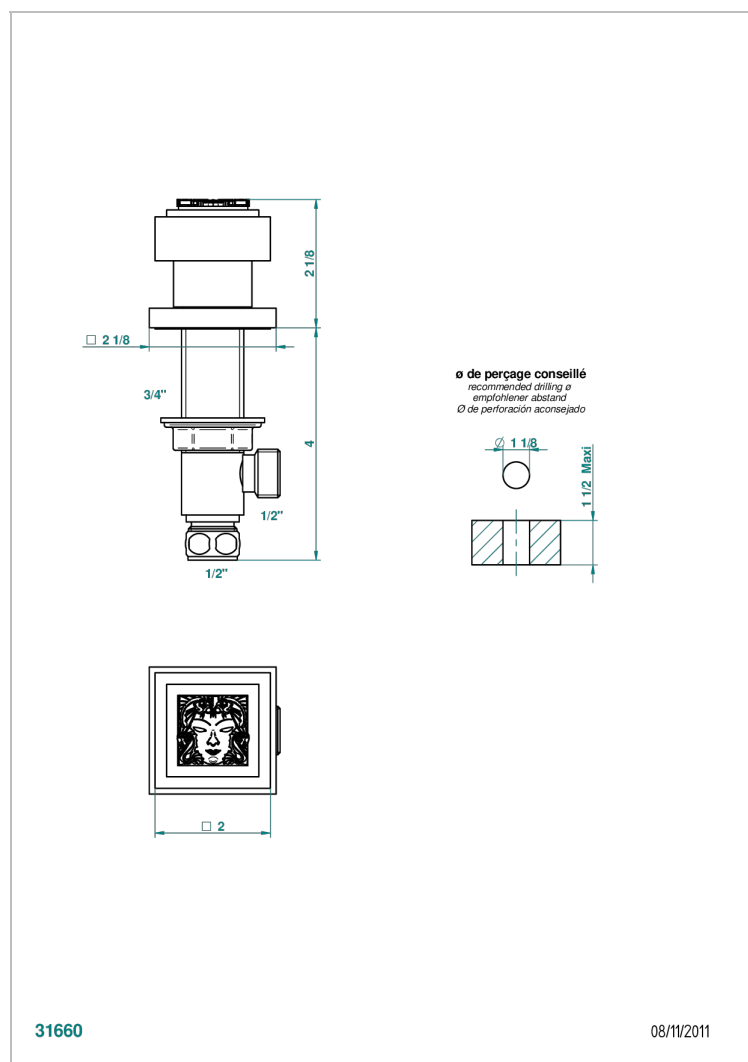

# MASQUE DE FEMME METAL LISSE

A2U-35

Côté sur gorge 1/2"

THG<sup>®</sup>  
PARIS

31660

08/11/2011

## CARACTÉRISTIQUES

- Masque de Femme Métal lisse
- Côté sur gorge 1/2"

Vieux nickel - H28