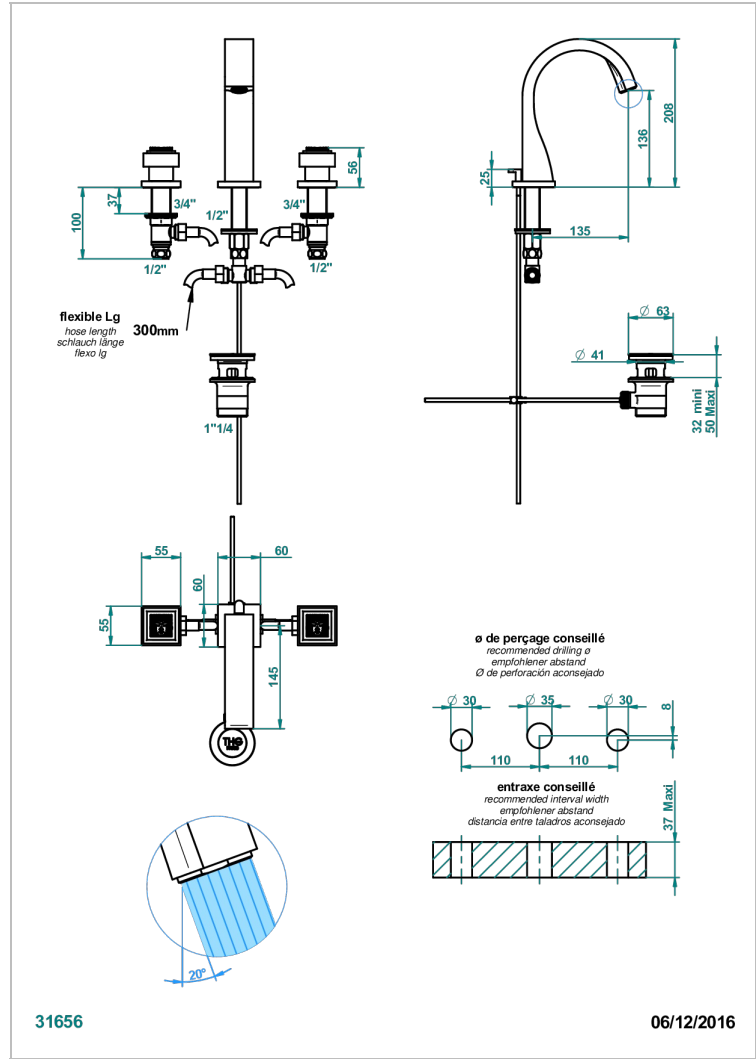

MASQUE DE FEMME SMOOTH METAL

A2U-151

3孔台盆龙头, 带下水器

特色

- ACS : 18ACCLY393
- DVGW : DW-6051CN0462
- NF : NF EN 200 - IA - Chrome
- SVGW-SSIGE : 1901-6813

技术特征

- Recommandé : 3 bars (max. 5 bars) - Advised : 43,5 psi (max. 72 psi)
- 8,3 l/min à 3 bars (2.2 gpm at 43.5 psi)

标准

可选饰面

Black ceram - D30
Blush PVD - H62
Graphite PVD - H64
Matt Umber PVD - H67
Matt blush PVD - H60
Matt graphite PVD - H65

PVD哑光棕铜 - F34
PVD哑光金 - H53
PVD哑光铜 - H50
PVD哑光镍 - H56
PVD抛光铜 - H49
PVD棕铜 - F33