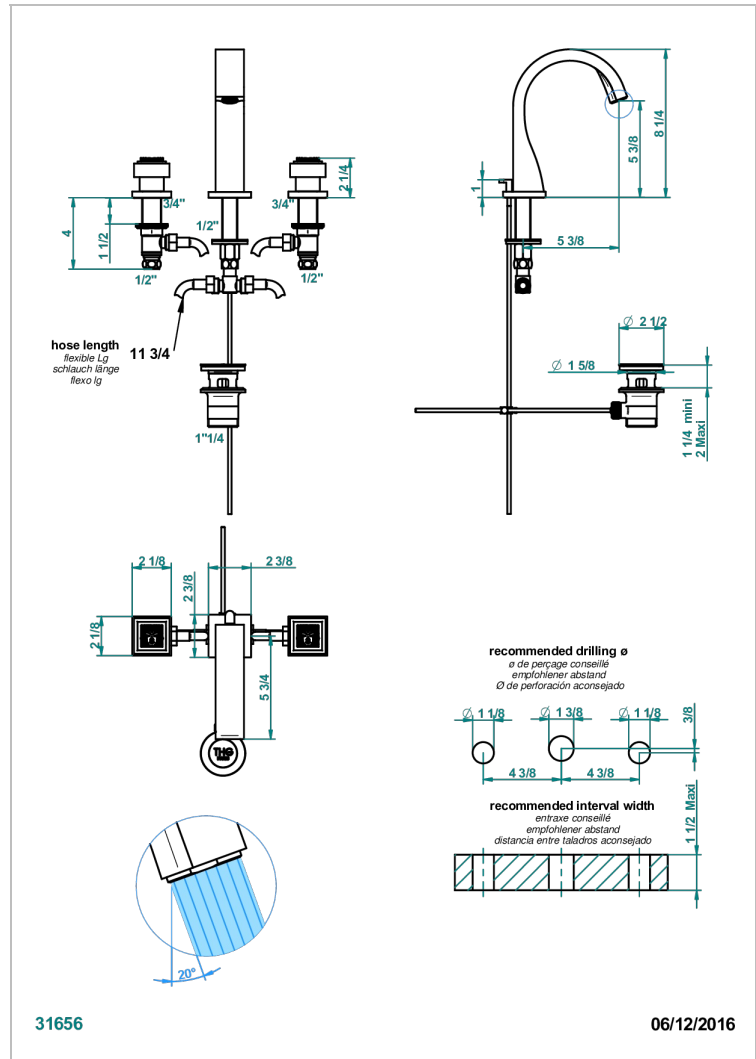

# MASQUE DE FEMME SMOOTH METAL

A2U-151

3孔台盆龙头, 带下水器

## 特色

- ACS : 18ACCLY393
- DVGW : DW-6051CN0462
- NF : NF EN 200 - IA - Chrome
- SVGW-SSIGE : 1901-6813

## 技术特征

- Recommandé : 3 bars (max. 5 bars) - Advised : 43,5 psi (max. 72 psi)
- 8,3 l/min à 3 bars (2.2 gpm at 43.5 psi)