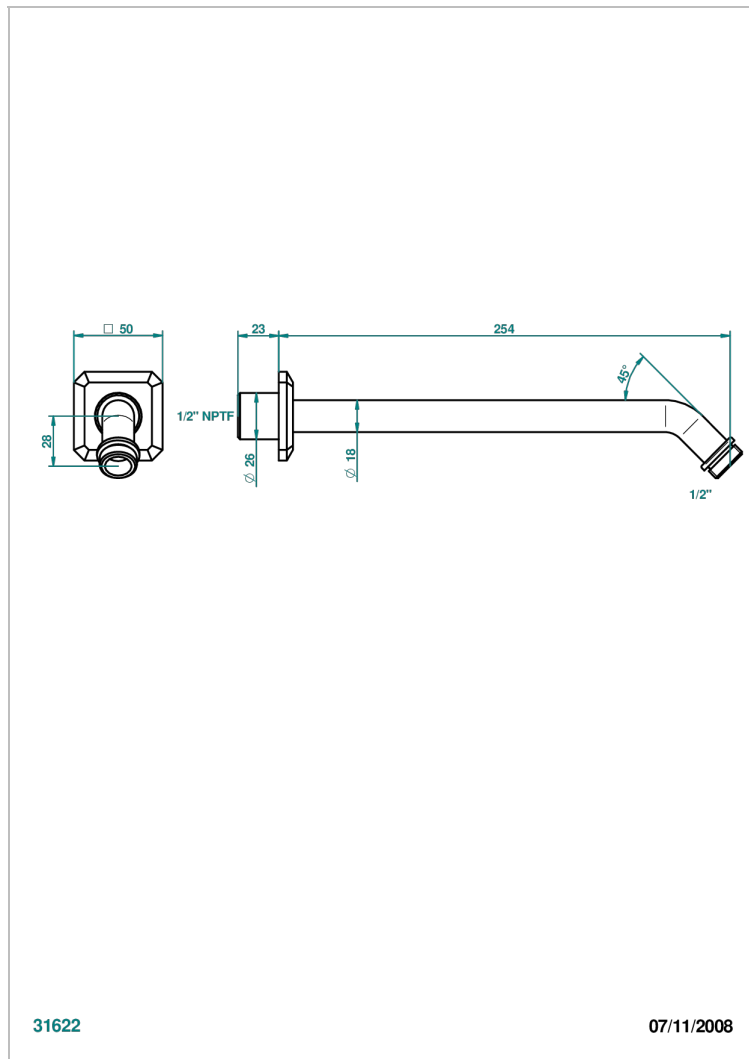

METROPOLIS BLACK CRYSTAL

A2L-84/US

Horizontal shower arm, 45°, lg: 10"

31622

07/11/2008

CHARACTERISTIC

- Métropolis Black crystal
- Horizontal shower arm, 45°, lg: 10"

AVAILABLE FINITIONS