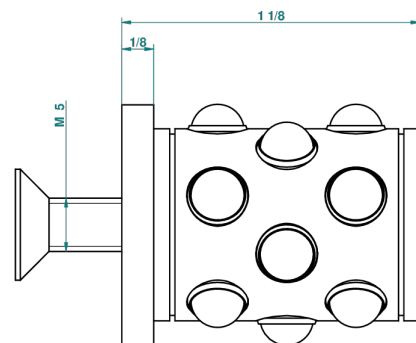

MOSSI CRISTAL NEGRO

A2N-26BT

Tirador modelo pequeño

THG[®]
PARIS

31444

09/03/2009

CARACTERÍSTICAS

- Mossi cristal negro
- Tirador modelo pequeño