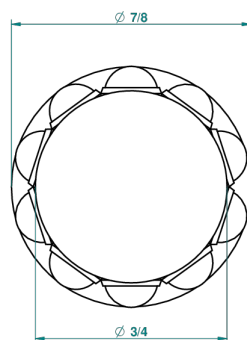

MOSSI CRISTAL NEGRO

A2N-26BT

Tirador modelo pequeño

THG[®]
PARIS

31444

09/03/2009

CARACTERÍSTICAS

- Mossi cristal negro
- Tirador modelo pequeño