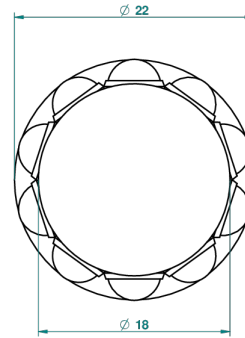

# MOSSI CRISTAL NEGRO

A2N-26BT

Tirador modelo pequeño

THG<sup>®</sup>  
PARIS

31444

09/03/2009

## CARACTERÍSTICAS

- Mossi cristal negro
- Tirador modelo pequeño