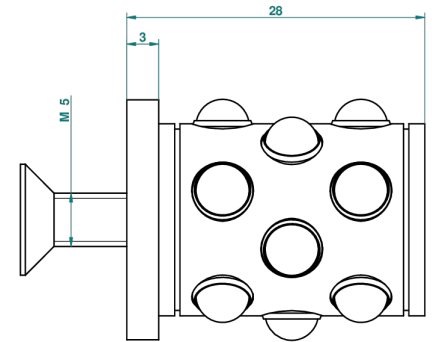

# MOSSI CRISTAL NEGRO

A2N-26BT

Tirador modelo pequeño

THG<sup>®</sup>  
PARIS

31444

09/03/2009

## CARACTERÍSTICAS

- Mossi cristal negro
- Tirador modelo pequeño