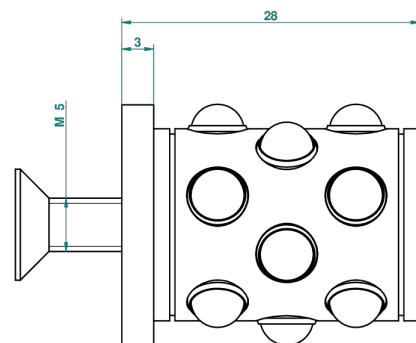

MOSSI CRISTAL NEGRO

A2N-26BT

Tirador modelo pequeño

THG[®]
PARIS

31444

09/03/2009

CARACTERÍSTICAS

- Mossi cristal negro
- Tirador modelo pequeño