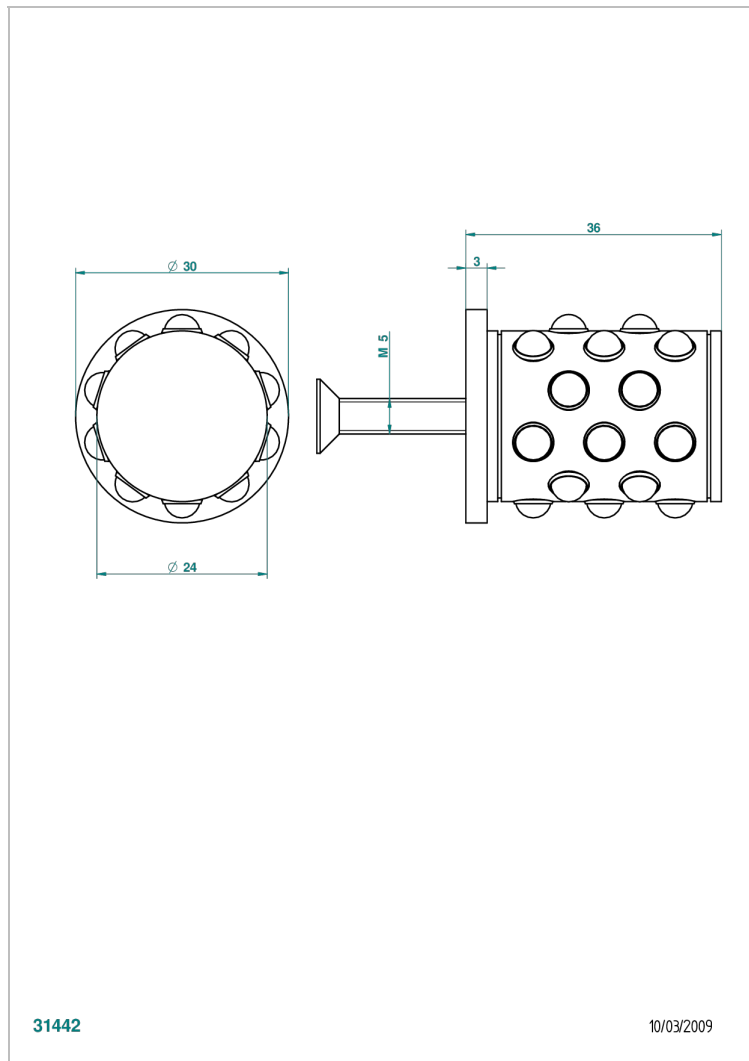

MOSSI CRISTAL NEGRO

A2N-26BP

Tirador medio modelo

THG[®]
PARIS

CARACTERÍSTICAS

- Mossi cristal negro
- Tirador medio modelo

ACABADOS DISPONIBLES

Bronce claro - D01
Cerámica negra mate - D30
Cobre viejo mate - H07
Cromo - A02
Cromo / dorado - G02
Cromo mate - C02

Dorado - F01
Dorado mate - F07
Dorado pálido - F30
Dorado pálido mate (sin barniz) - F31
Níquel - B01
Níquel mate - C01

Níquel viejo - H28
Pvd blush - H62
Pvd blush mate - H60
Pvd color latón - H49
Pvd color latón mate - H50
Pvd color níquel - H55