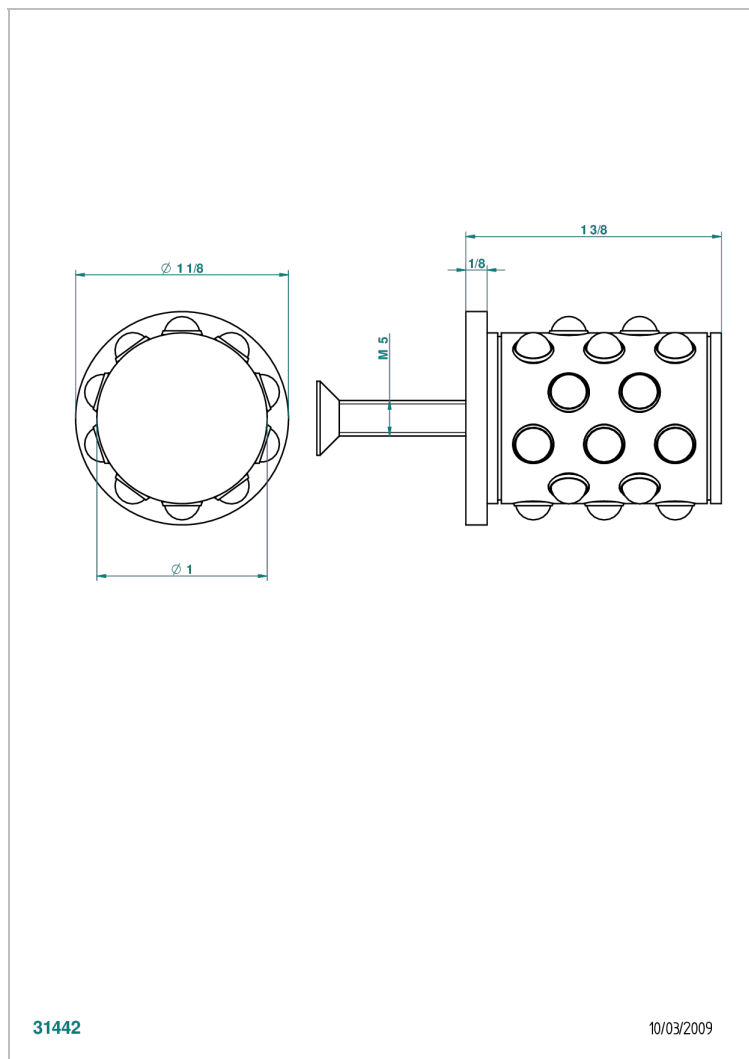

MOSSI CRISTAL NEGRO

A2N-26BP

Tirador medio modelo

THG[®]
PARIS

CARACTERÍSTICAS

- Mossi cristal negro
- Tirador medio modelo

ACABADOS DISPONIBLES

Bronce claro - D01
Cerámica negra mate - D30
Cobre viejo mate - H07
Cromo - A02
Cromo / dorado - G02
Cromo mate - C02

Dorado - F01
Dorado mate - F07
Dorado pálido - F30
Dorado pálido mate (sin barniz) - F31
Níquel - B01
Níquel mate - C01

Níquel viejo - H28
Pvd blush - H62
Pvd blush mate - H60
Pvd color latón - H49
Pvd color latón mate - H50
Pvd color níquel - H55