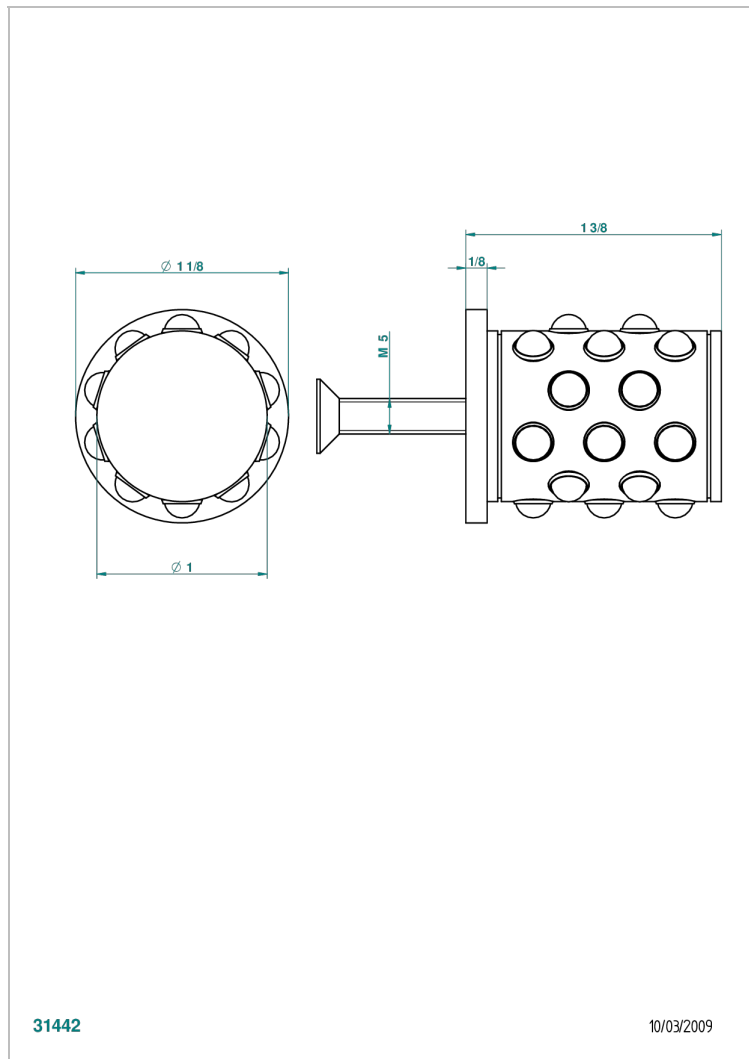

MOSSI CRISTAL NEGRO

A2N-26BP

Tirador medio modelo

THG[®]
PARIS

CARACTERÍSTICAS

- Mossi cristal negro
- Tirador medio modelo

ACABADOS DISPONIBLES

Bronce claro - D01
Cerámica negra mate - D30
Cobre viejo mate - H07
Cromo - A02
Cromo / dorado - G02
Cromo mate - C02

Dorado - F01
Dorado mate - F07
Dorado pálido - F30
Dorado pálido mate (sin barniz) - F31
Níquel - B01
Níquel mate - C01

Níquel viejo - H28
Pvd blush - H62
Pvd blush mate - H60
Pvd color latón - H49
Pvd color latón mate - H50
Pvd color níquel - H55