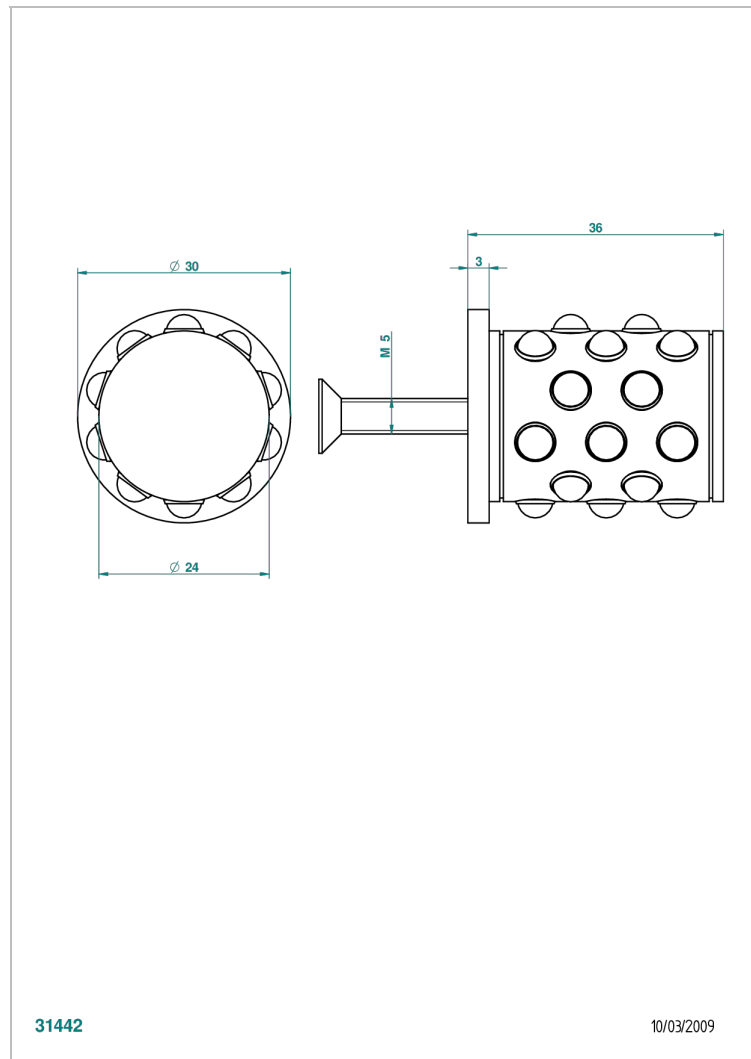

MOSSI CRISTAL NEGRO

A2N-26BP

Tirador medio modelo

THG[®]
PARIS

CARACTERÍSTICAS

- Mossi cristal negro
- Tirador medio modelo

ACABADOS DISPONIBLES

Bronce claro - D01
Cerámica negra mate - D30
Cobre viejo mate - H07
Cromo - A02
Cromo / dorado - G02
Cromo mate - C02

Dorado - F01
Dorado mate - F07
Dorado pálido - F30
Dorado pálido mate (sin barniz) - F31
Níquel - B01
Níquel mate - C01

Níquel viejo - H28
Pvd blush - H62
Pvd blush mate - H60
Pvd color latón - H49
Pvd color latón mate - H50
Pvd color níquel - H55