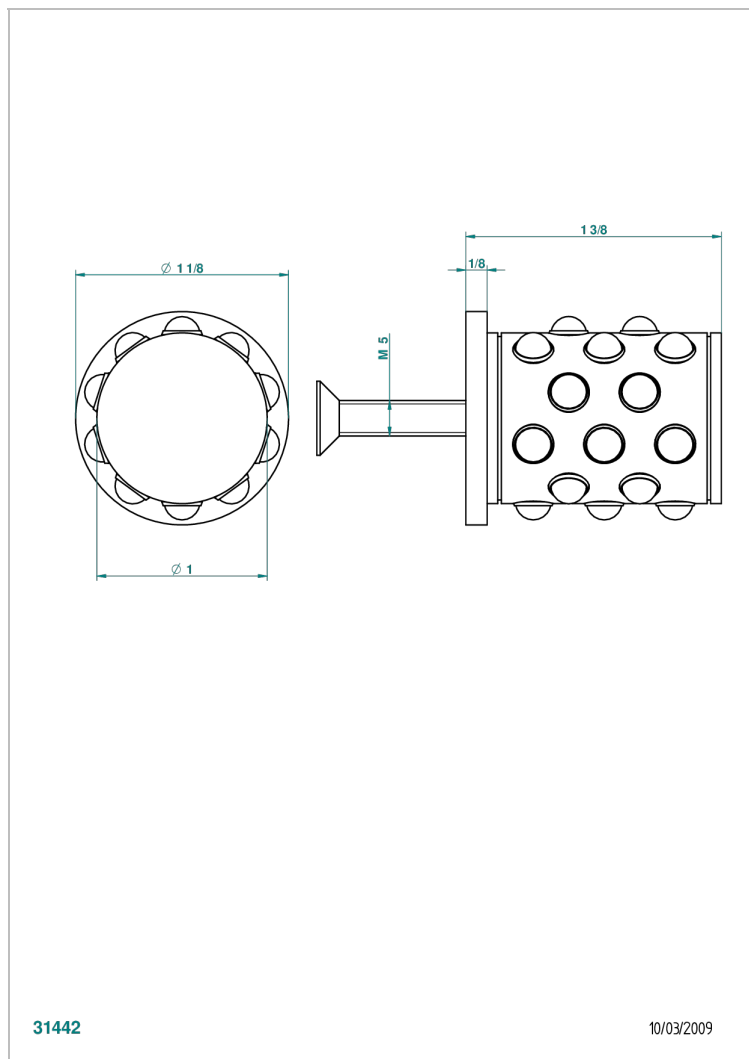

# MOSSI CRISTAL NEGRO

A2N-26BP

Tirador medio modelo

THG<sup>®</sup>  
PARIS

## CARACTERÍSTICAS

- Mossi cristal negro
- Tirador medio modelo