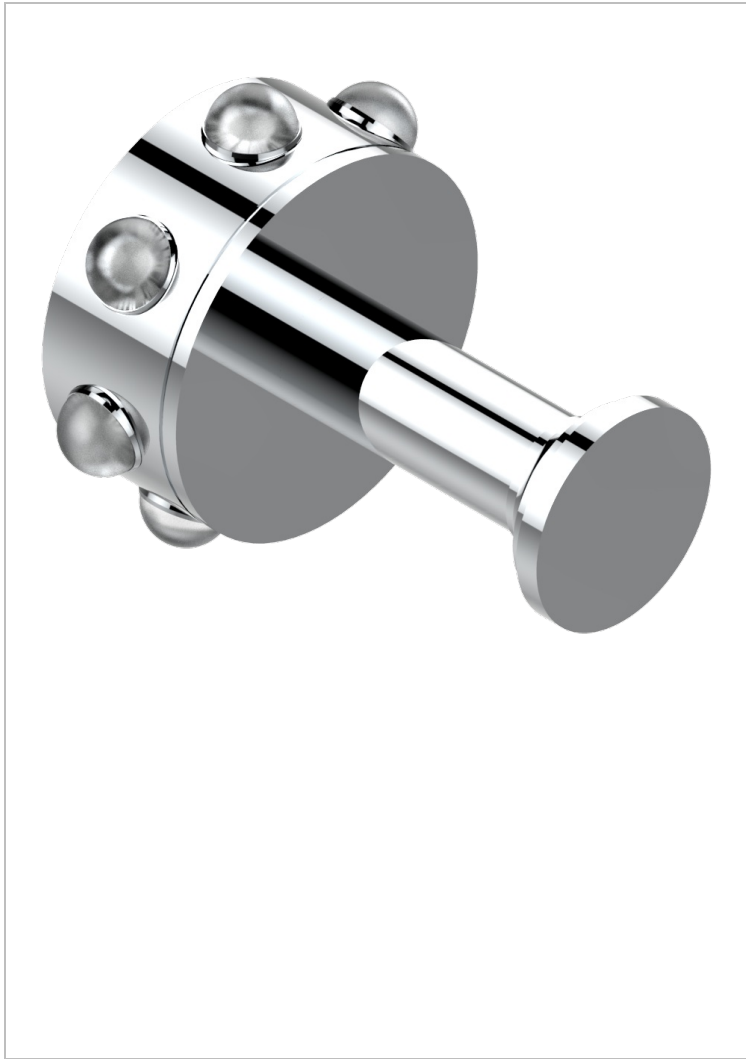

MOSSI CLEAR CRYSTAL

A2N-517

浴衣钩

THG[®]
PARIS

特色

- Mossi Clear crystal
- 浴衣钩

可选饰面

Black ceram - D30
 Blush PVD - H62
 Graphite PVD - H64
 Matt Umber PVD - H67
 Matt blush PVD - H60
 Matt graphite PVD - H65

PVD哑光棕铜 - F34
 PVD哑光金 - H53
 PVD哑光铜 - H50
 PVD哑光镍 - H56
 PVD抛光铜 - H49
 PVD棕铜 - F33

PVD金色 - H52
 PVD镍 - H55
 Umber PVD - H66
 哑光复古铜 - H07
 哑光浅金 - F31
 哑光金 - F07

哑光铬 - C02
 哑光镍 - C01
 复古镍 - H28
 抛光金 (24K金) - F01
 抛光铬 - A02
 抛光铬/抛光金 - G02

抛光镍 - B01
 浅金 - F30
 漆面铜 - D01