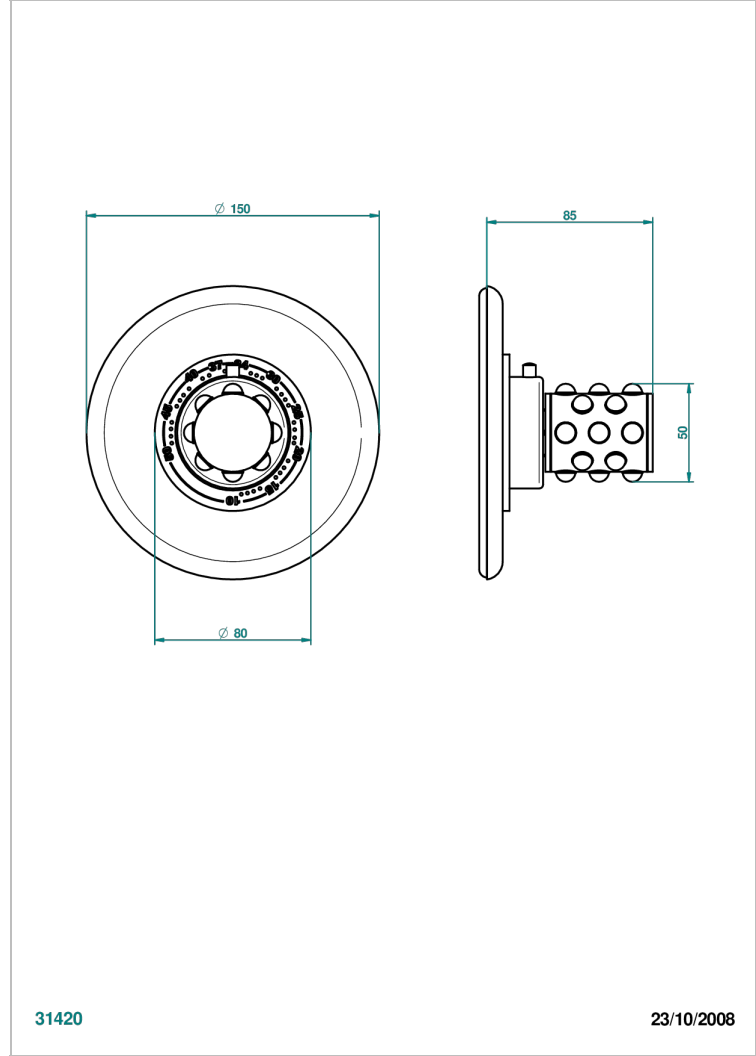

MOSSI CRISTAL NEGRO

A2N-15EN16EM

Placa y boton de regulaci3n para termostato eurotherm 8105n-8200n-8300

THG[®]
PARIS

CARACTERÍSTICAS

- Mossi cristal negro
- Placa y boton de regulaci3n para termostato eurotherm 8105n-8200n-8300

PRODUCTOS RELACIONADOS

- Ref. G00-8105N Cuerpo de empotrar : termostato eurotherm 1/2" (40l/mn) sin regulaci3n de caudal
- Ref. G00-8200N Cuerpo de empotrar : termostato eurotherm 3/4" (80l/mn) sin regulaci3n de caudal