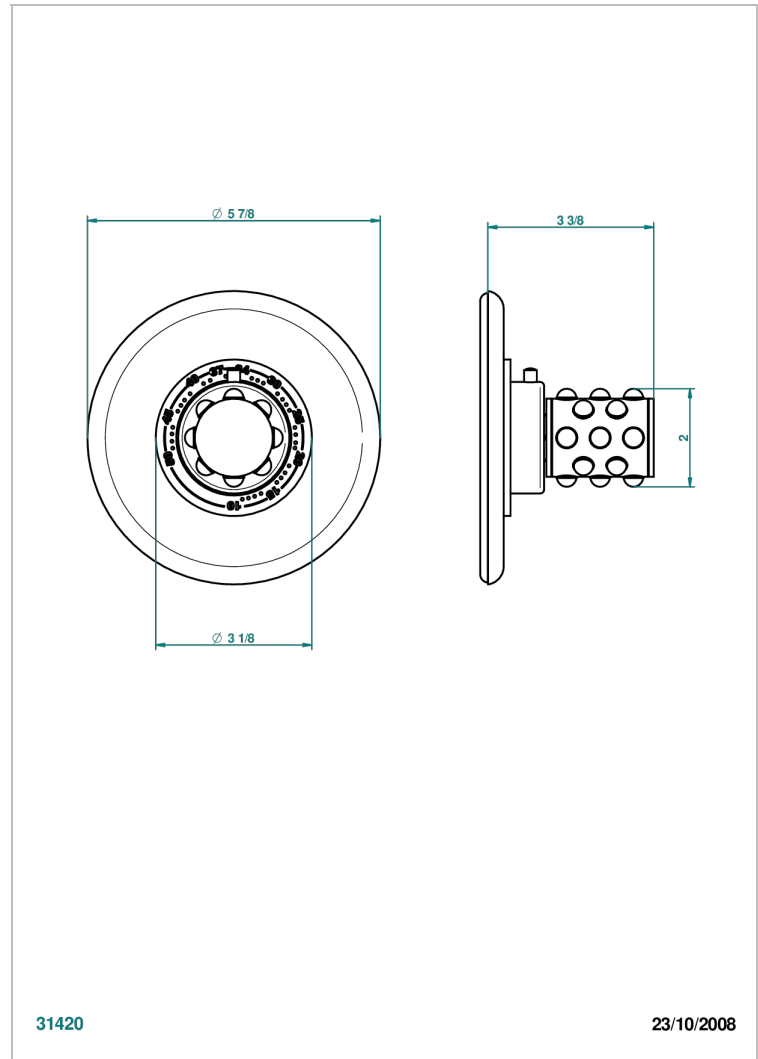

MOSSI CRISTAL NEGRO

A2N-15EN16EM

Placa y boton de regulaci3n para termostato eurotherm 8105n-8200n-8300

THG[®]
PARIS

CARACTERÍSTICAS

- Mossi cristal negro
- Placa y boton de regulaci3n para termostato eurotherm 8105n-8200n-8300

PRODUCTOS RELACIONADOS

- Ref. G00-8105N Cuerpo de empotrar : termostato eurotherm 1/2" (40l/mn) sin regulaci3n de caudal
- Ref. G00-8200N Cuerpo de empotrar : termostato eurotherm 3/4" (80l/mn) sin regulaci3n de caudal