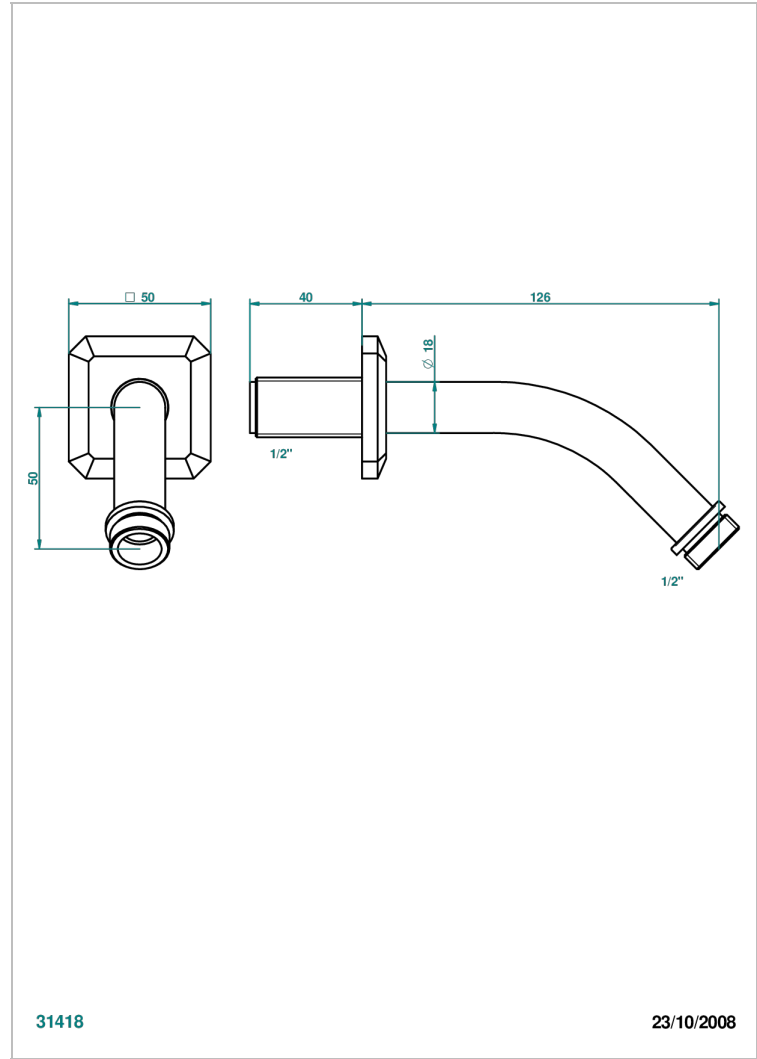

METROPOLIS, KRISTALL SCHWARZ, HEBEL

A2M-82

Brausearm für Kopfbrause 1/2", Länge: 120mm, 45°

31418

23/10/2008

EIGENSCHAFTEN

- Métropolis, Kristall schwarz, Hebel
- Brausearm für Kopfbrause 1/2", Länge: 120mm, 45°

VERFÜGBARE OBERFLÄCHEN

Altnickel - H28
Blassgold - F30
Blassgold matt unlackiert - F31
Chrom - A02
Chrom / gold - G02
Chrom matt - C02

Gold - F01
Gold matt - F07
Mattschwarz keramik - D30
Nickel matt - C01
Pvd blush - H62
Pvd blush matt - H60