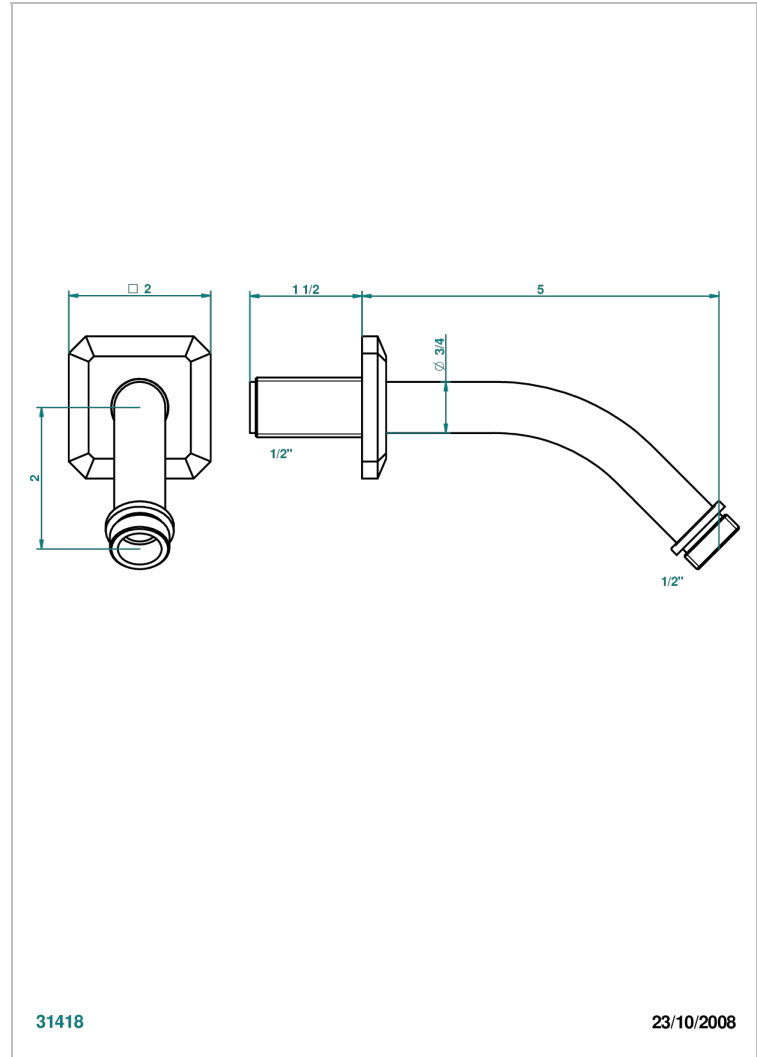

METROPOLIS, KRISTALL SCHWARZ, HEBEL

A2M-82

Brausearm für Kopfbrause 1/2", Länge: 120mm, 45°

EIGENSCHAFTEN

- Métropolis, Kristall schwarz, Hebel
- Brausearm für Kopfbrause 1/2", Länge: 120mm, 45°

VERFÜGBARE OBERFLÄCHEN