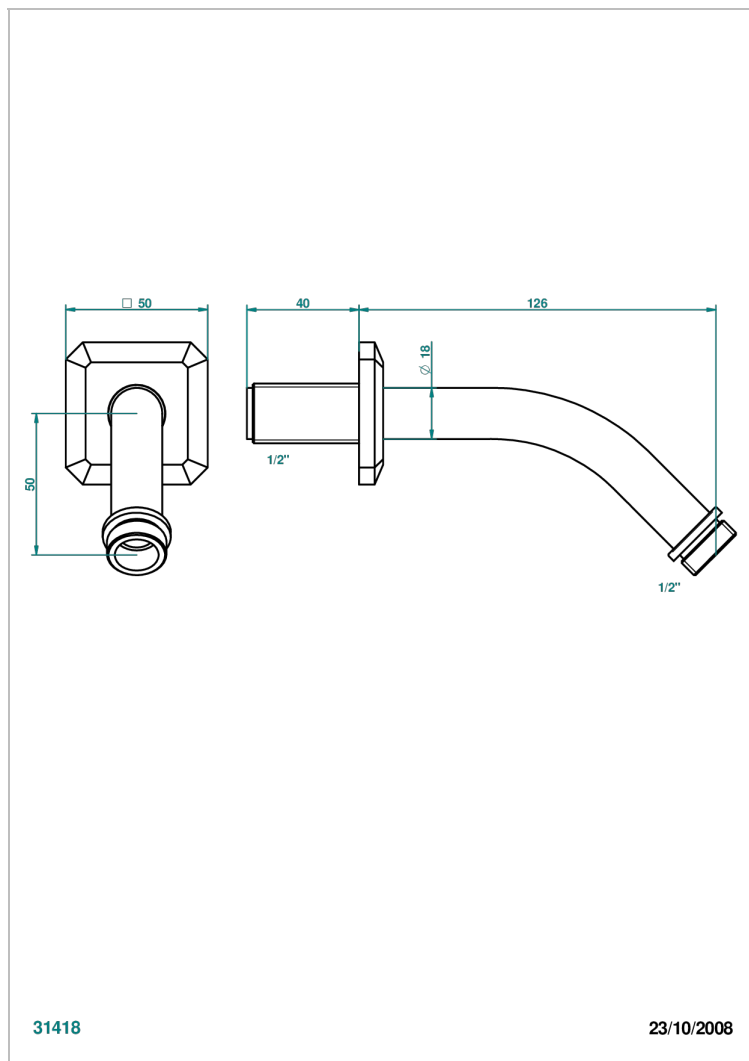

METROPOLIS, KRISTALL SCHWARZ

THG[®]
PARIS

A2L-82

Brausearm für Kopfbrause 1/2", Länge: 120mm, 45°

EIGENSCHAFTEN

- Métropolis, Kristall schwarz
- Brausearm für Kopfbrause 1/2", Länge: 120mm, 45°

VERFÜGBARE OBERFLÄCHEN