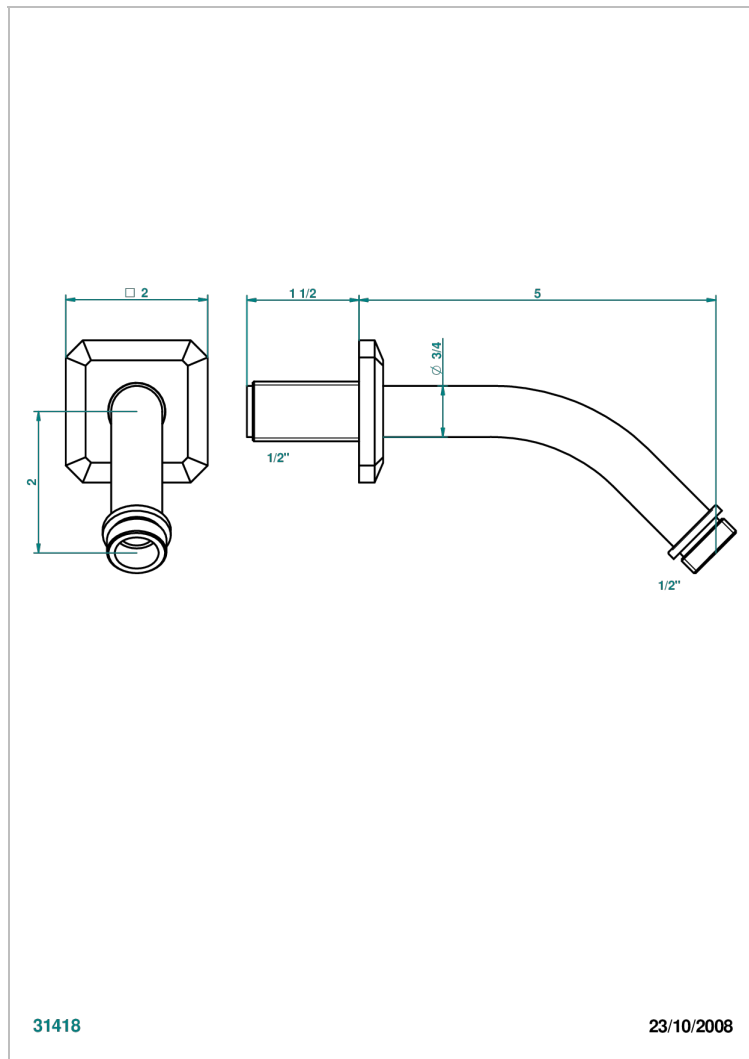

METROPOLIS, KRISTALL SCHWARZ

A2L-82

Brausearm für Kopfbrause 1/2", Länge: 120mm, 45°

EIGENSCHAFTEN

- Métropolis, Kristall schwarz
- Brausearm für Kopfbrause 1/2", Länge: 120mm, 45°

VERFÜGBARE OBERFLÄCHEN

Altnickel - H28
Blassgold - F30
Blassgold matt unlackiert - F31
Chrom - A02
Chrom / gold - G02
Chrom matt - C02