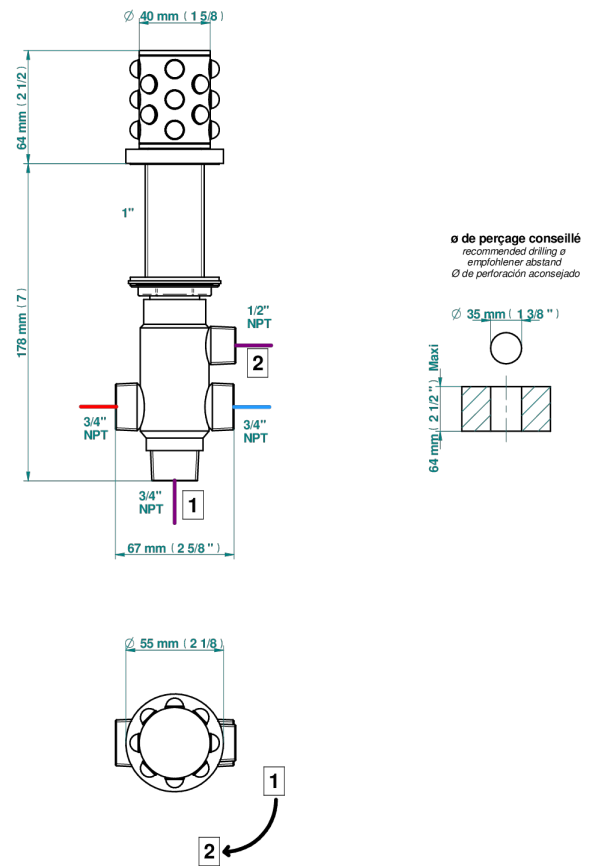

MOSSI CRISTAL NEGRO

A2N-504VGUS

4 WAYS DECK DIVERTER WITH TRIM

THG[®]
PARIS

31335

09/04/2024

CARACTERÍSTICAS

- Mossi cristal negro
- 4 WAYS DECK DIVERTER WITH TRIM