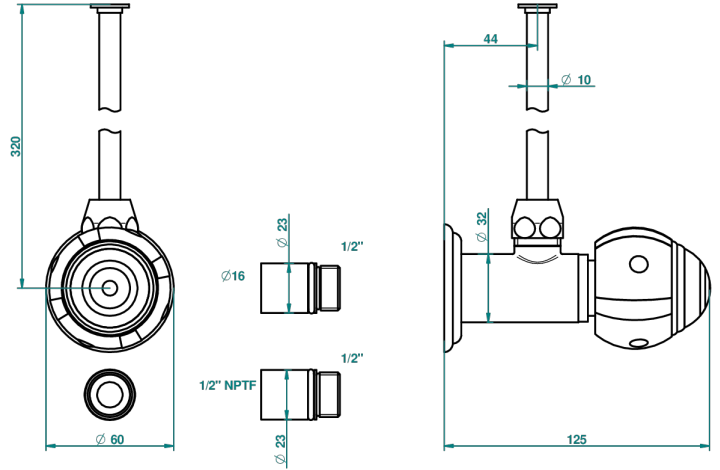

ITHAQUE DECOR PLATINE

A7B-181/SWC

Robinet de réglage jonction femelle avec tube de 50 cm et sachet d'adaptateur, rosace et croisillon de style standard américain pour wc

THG[®]
PARIS

31294

16/10/2008

CARACTÉRISTIQUES

- Tête à disque céramique 1/2"
- Permet de stopper l'eau pour intervention sur la robinetterie
- Tubes en cuivre de 50 cm coloris idem robinetterie
- Raccordements aux standards US pour vanne réf. 35

FINITIONS DISPONIBLES