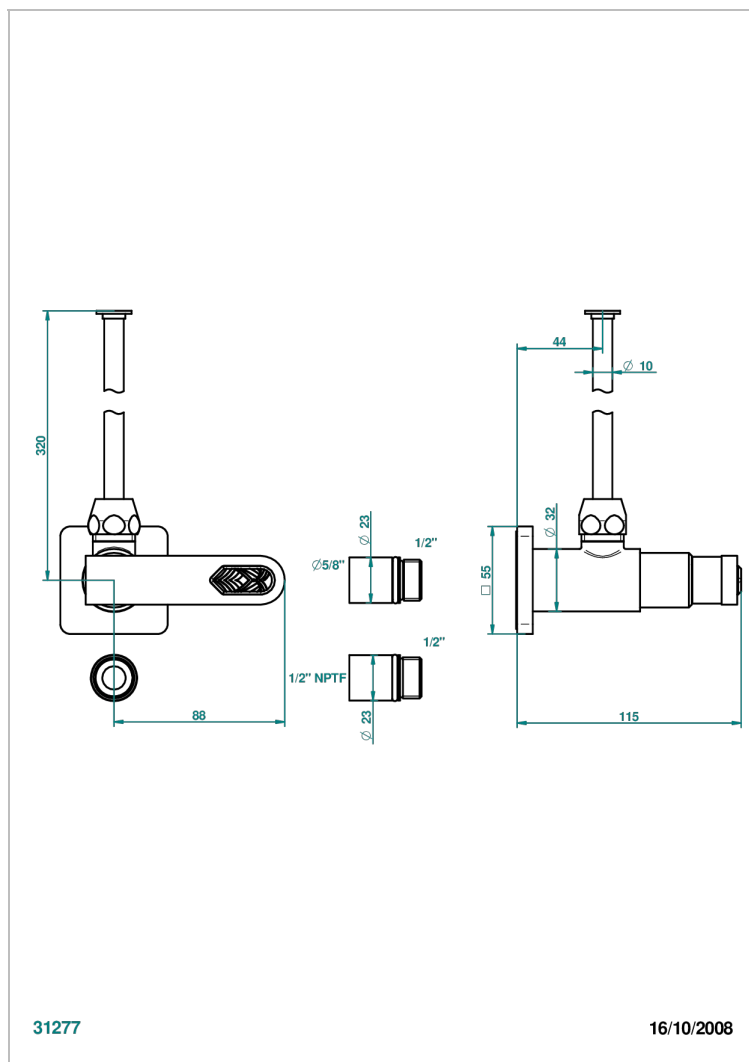

PROFIL LALIQUE CRISTAL CLAIR A MANETTES

A6H-181/SWC

Robinet de réglage jonction femelle avec tube de 50 cm et sachet d'adaptateur, rosace et croisillon de style standard américain pour wc

CARACTÉRISTIQUES

- Tête à disque céramique 1/2"
- Permet de stopper l'eau pour intervention sur la robinetterie
- Tubes en cuivre de 50 cm coloris idem robinetterie
- Raccordements aux standards US pour vanne réf. 35

FINITIONS DISPONIBLES