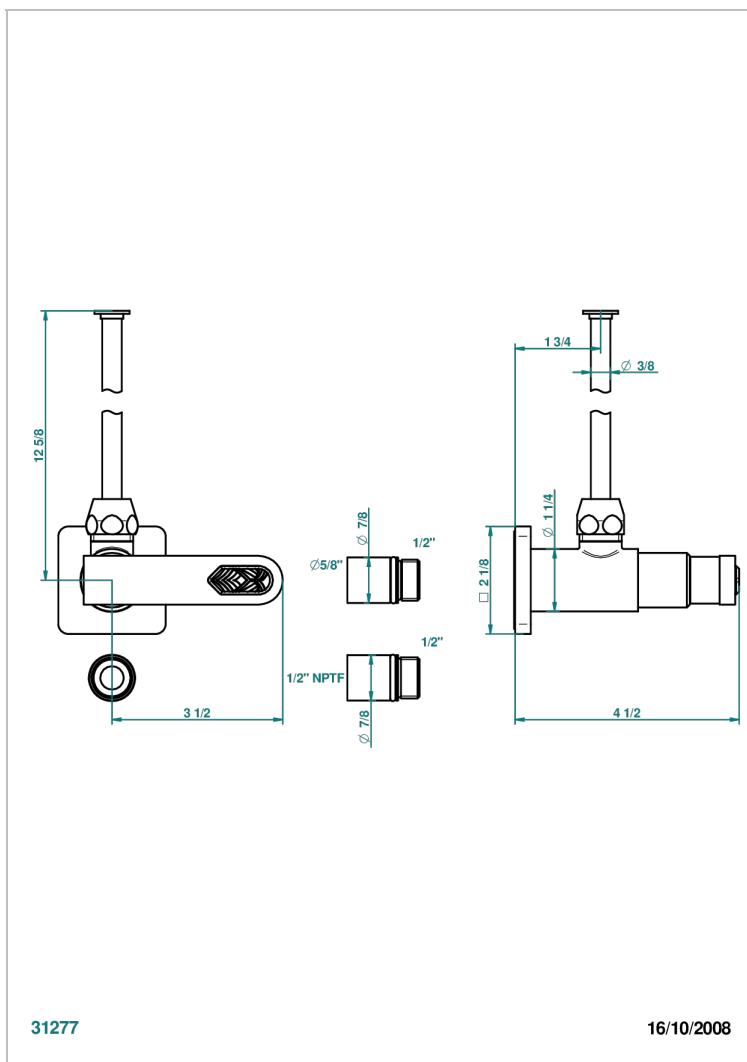

PROFIL LALIQUE CRISTAL CLAIR A MANETTES

A6H-181/SWC

Robinet de réglage jonction femelle avec tube de 50 cm et sachet d'adaptateur, rosace et croisillon de style standard américain pour wc

31277

16/10/2008

CARACTÉRISTIQUES

- Tête à disque céramique 1/2"
- Permet de stopper l'eau pour intervention sur la robinetterie
- Tubes en cuivre de 50 cm coloris idem robinetterie
- Raccordements aux standards US pour vanne réf. 35