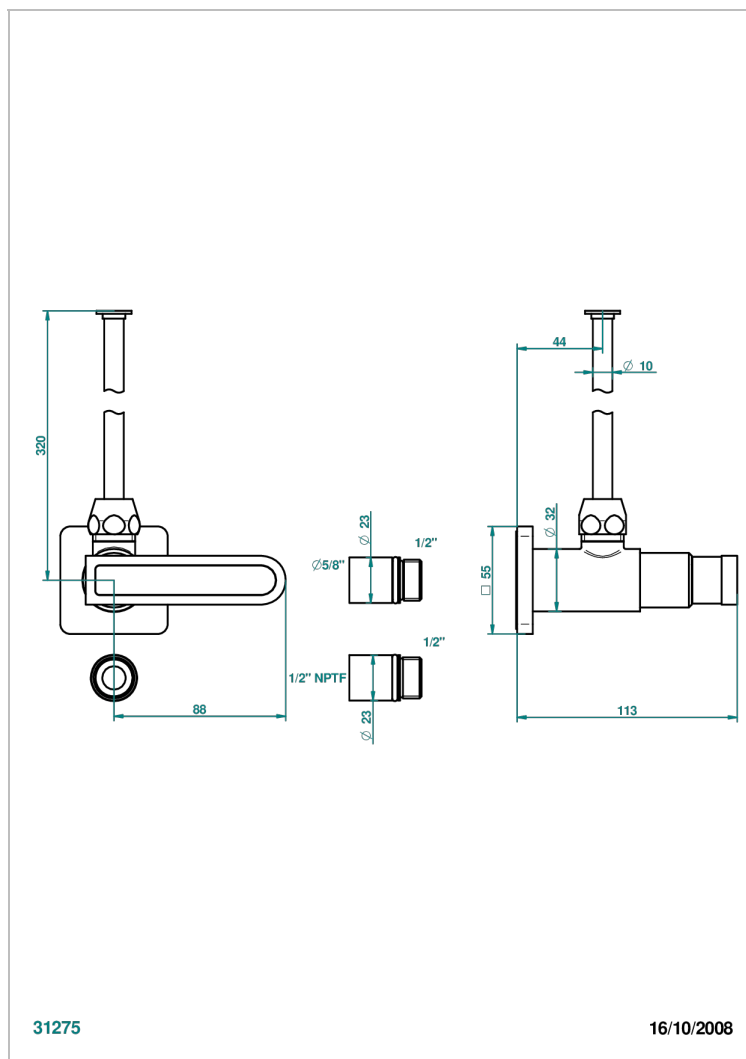

PROFIL ONYX NOIR A MANETTES

A6P-181/SWC

Robinet de réglage jonction femelle avec tube de 50 cm et sachet d'adaptateur, rosace et croisillon de style standard américain pour wc

CARACTÉRISTIQUES

- Tête à disque céramique 1/2"
- Permet de stopper l'eau pour intervention sur la robinetterie
- Tubes en cuivre de 50 cm coloris idem robinetterie
- Raccordements aux standards US pour vanne réf. 35