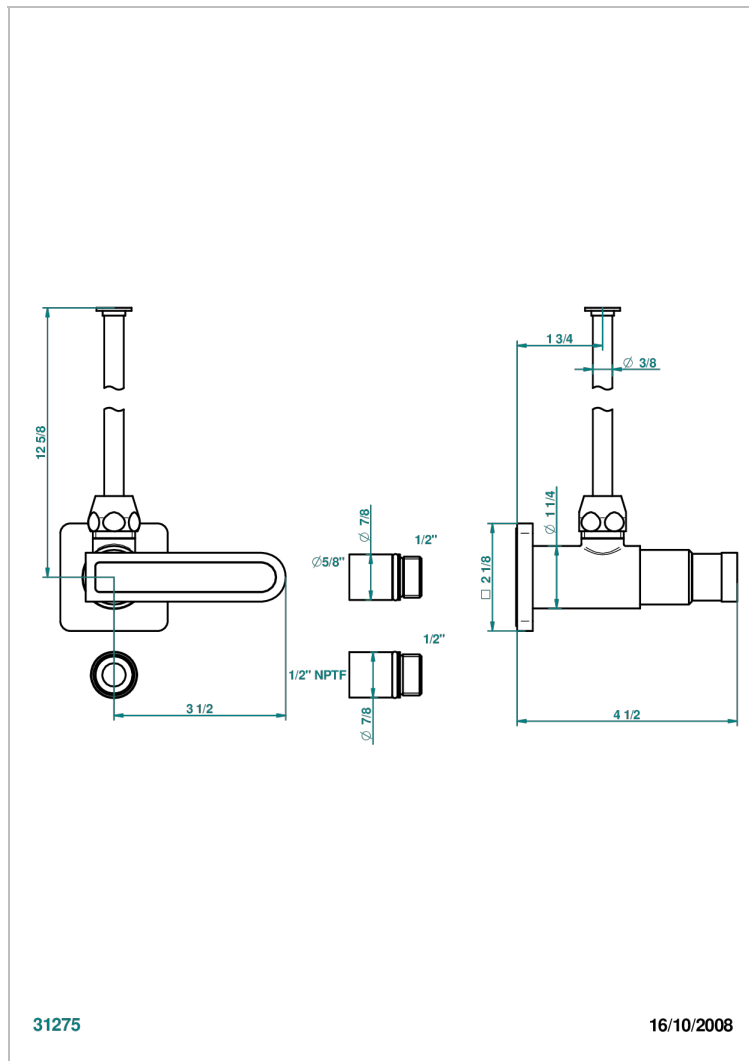

PROFIL ONYX NOIR A MANETTES

A6P-181/SWC

Robinet de réglage jonction femelle avec tube de 50 cm et sachet d'adaptateur, rosace et croisillon de style standard américain pour wc

CARACTÉRISTIQUES

- Tête à disque céramique 1/2"
- Permet de stopper l'eau pour intervention sur la robinetterie
- Tubes en cuivre de 50 cm coloris idem robinetterie
- Raccordements aux standards US pour vanne réf. 35