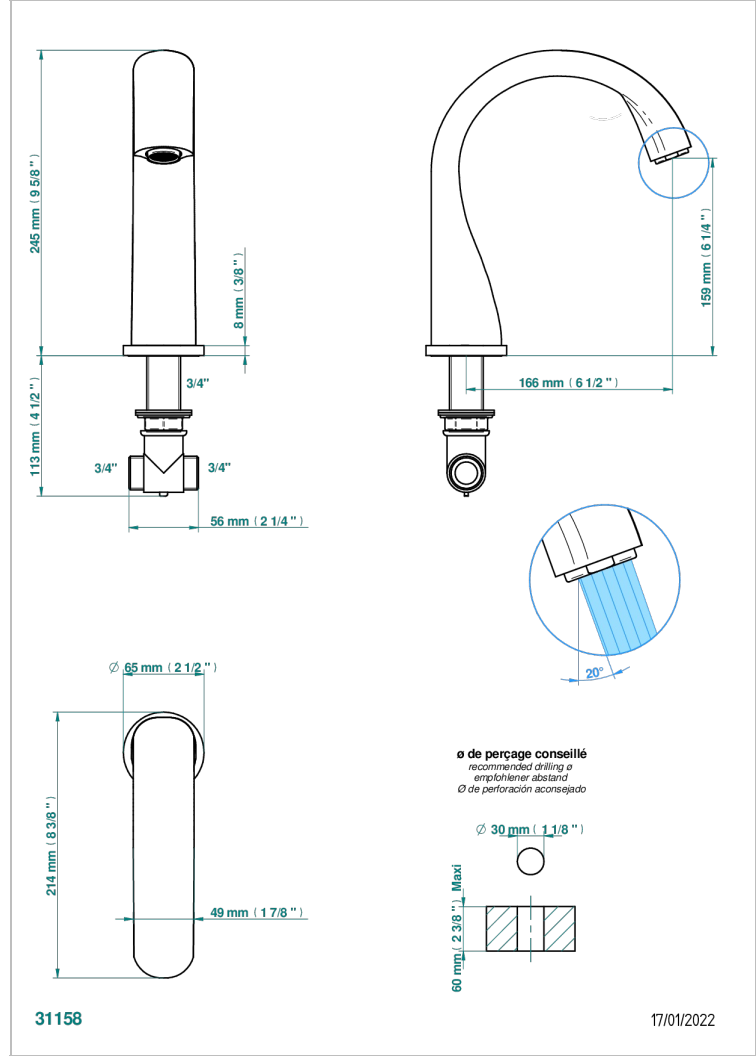

DIPLOMATE BAGUES LISSES

U4A-29SG

Bec de bain sur gorge super goliath

THG[®]
PARIS

CARACTÉRISTIQUES

- Diplomate Bagues lisses
- Bec de bain sur gorge super goliath

SPECIFICATIONS TECHNIQUES

- Recommandé : 3 bars (max. 5 bars) - Advised : 43,5 psi (max. 72 psi)
- Bec : 35 l/min à 3 bars
- Spout : 9.26 gpm at 43.5 psi

FINITIONS DISPONIBLES

Bronze clair - D01
Chromé - A02
Chromé / doré - G02
Chromé mat - C02
Doré brillant - F01
Doré mat - F07

Nickel brillant - B01
Nickel mat - C01
Noir mat céramique - D30
Or pâle - F30
Or pâle mat - F31
Pvd blush - H62