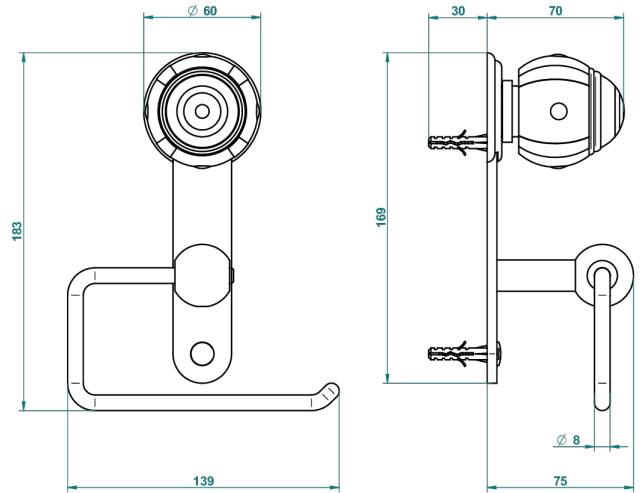

ITHAQUE DECOR PLATINE

A7B-538A

Porte-papier sans couvercle

THG®
PARIS

31104

23/02/2017

CARACTÉRISTIQUES

- Accessoire en laiton

FINITIONS DISPONIBLES

Bronze clair - D01
Chromé - A02
Chromé / doré - G02
Chromé mat - C02
Doré brillant - F01
Doré mat - F07

Nickel brillant - B01
Nickel mat - C01
Noir mat céramique - D30
Or pâle - F30
Or pâle mat - F31
Pvd blush - H62

Pvd blush mat - H60
Pvd couleur bronze brown - F33
Pvd couleur bronze brown - mat - F34
Pvd couleur doré - H52
Pvd couleur doré mat - H53
Pvd couleur laiton - H49

Pvd couleur laiton mat - H50
Pvd couleur nickel - H55
Pvd couleur nickel mat - H56
Pvd graphite - H64
Pvd graphite mat - H65
Pvd umber - H66

Pvd umber mat - H67
Vieux cuivre rouge mat - H07
Vieux nickel - H28