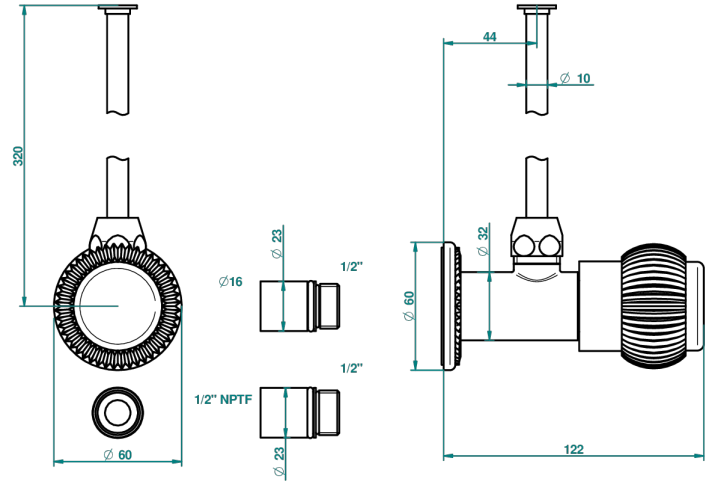

DIPLOMATE ROYALE

U4D-181/SWC

THG[®]
PARIS

Robinet de réglage jonction femelle avec tube de 50 cm et sachet d'adaptateur, rosace et croisillon de style standard américain pour wc

31074

09/10/2008

CARACTÉRISTIQUES

- Tête à disque céramique 1/2"
- Permet de stopper l'eau pour intervention sur la robinetterie
- Tubes en cuivre de 50 cm coloris idem robinetterie
- Raccordements aux standards US pour vanne réf. 35

FINITIONS DISPONIBLES