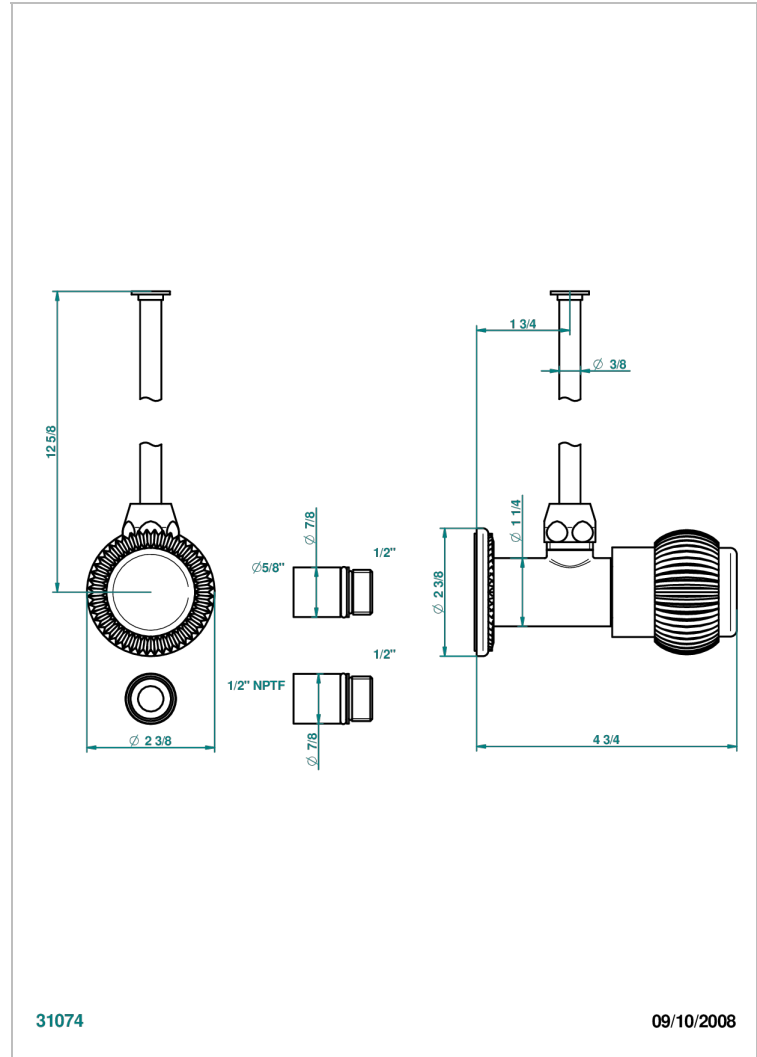

DIPLOMATE ROYALE

U4D-181/SWC

THG[®]
PARIS

Robinet de réglage jonction femelle avec tube de 50 cm et sachet d'adaptateur, rosace et croisillon de style standard américain pour wc

31074

09/10/2008

CARACTÉRISTIQUES

- Tête à disque céramique 1/2"
- Permet de stopper l'eau pour intervention sur la robinetterie
- Tubes en cuivre de 50 cm coloris idem robinetterie
- Raccordements aux standards US pour vanne réf. 35

FINITIONS DISPONIBLES