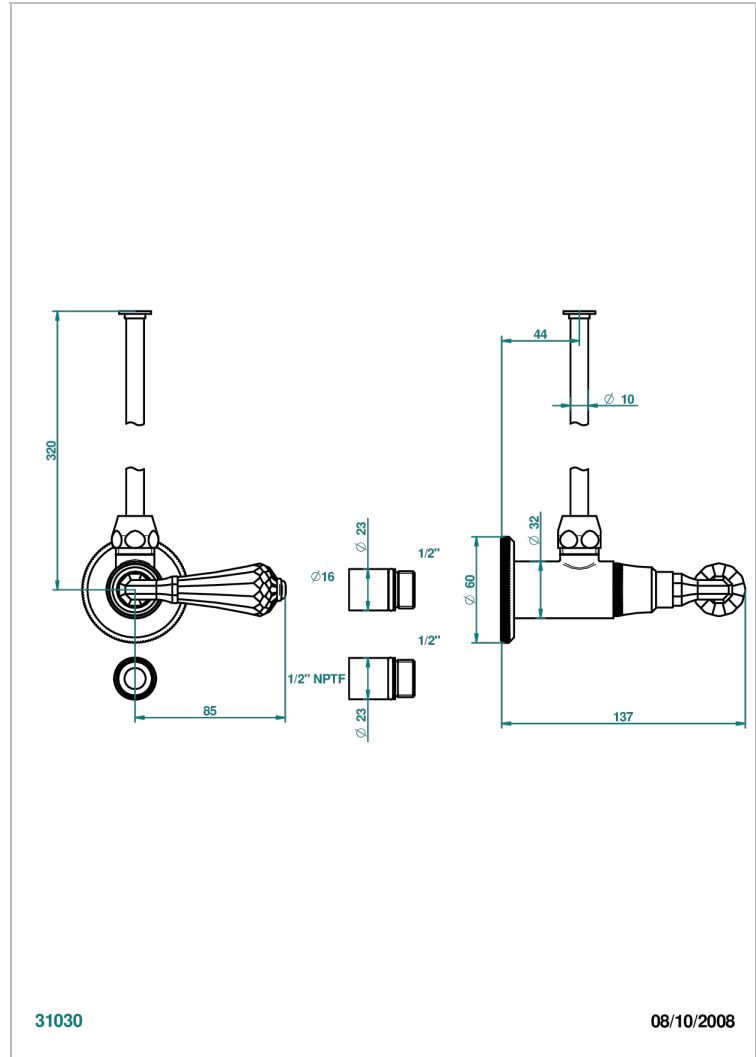

# ART DECO CRISTAL

A56-181/SWC

Robinet de réglage jonction femelle avec tube de 50 cm et sachet d'adaptateur, rosace et croisillon de style standard américain pour wc

THG<sup>®</sup>  
PARIS

31030

08/10/2008

## CARACTÉRISTIQUES

- Tête à disque céramique 1/2"
- Permet de stopper l'eau pour intervention sur la robinetterie
- Tubes en cuivre de 50 cm coloris idem robinetterie
- Raccordements aux standards US pour vanne réf. 35