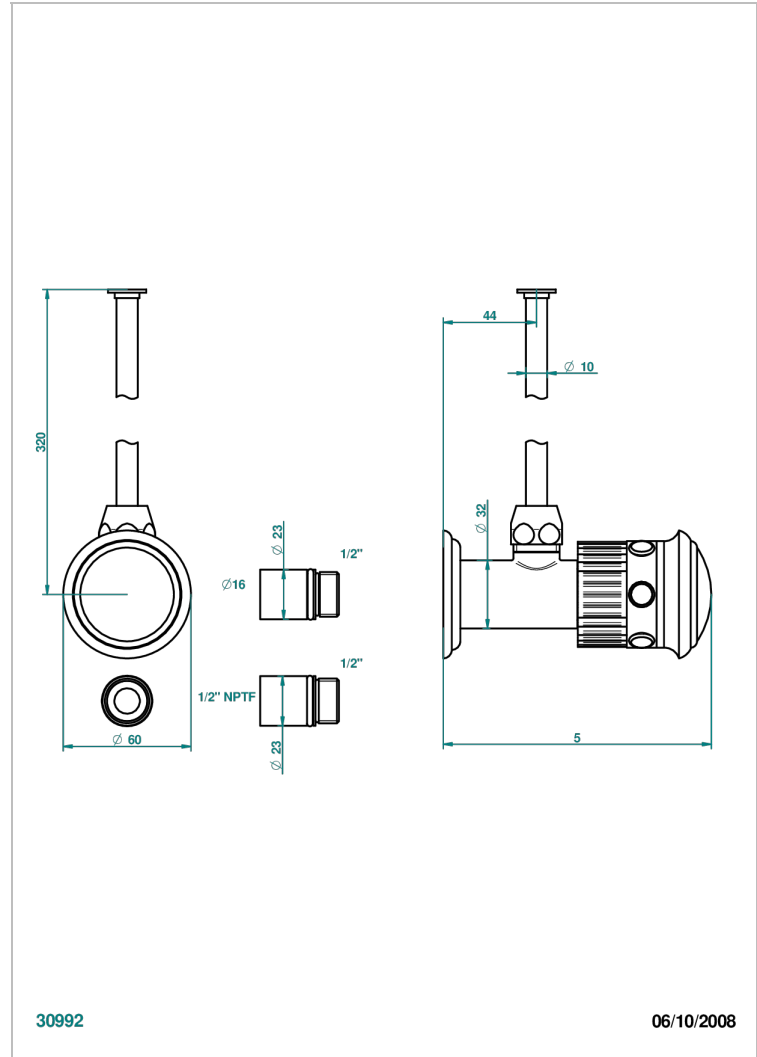

TROCADERO MALACHITE

U7A-181/SWC

Robinet de réglage jonction femelle avec tube de 50 cm et sachet d'adaptateur, rosace et croisillon de style standard américain pour wc

THG[®]
PARIS

CARACTÉRISTIQUES

- Trocadéro Malachite
- Robinet de réglage jonction femelle avec tube de 50 cm et sachet d'adaptateur, rosace et croisillon de style standard américain pour wc

Vieux nickel - H28