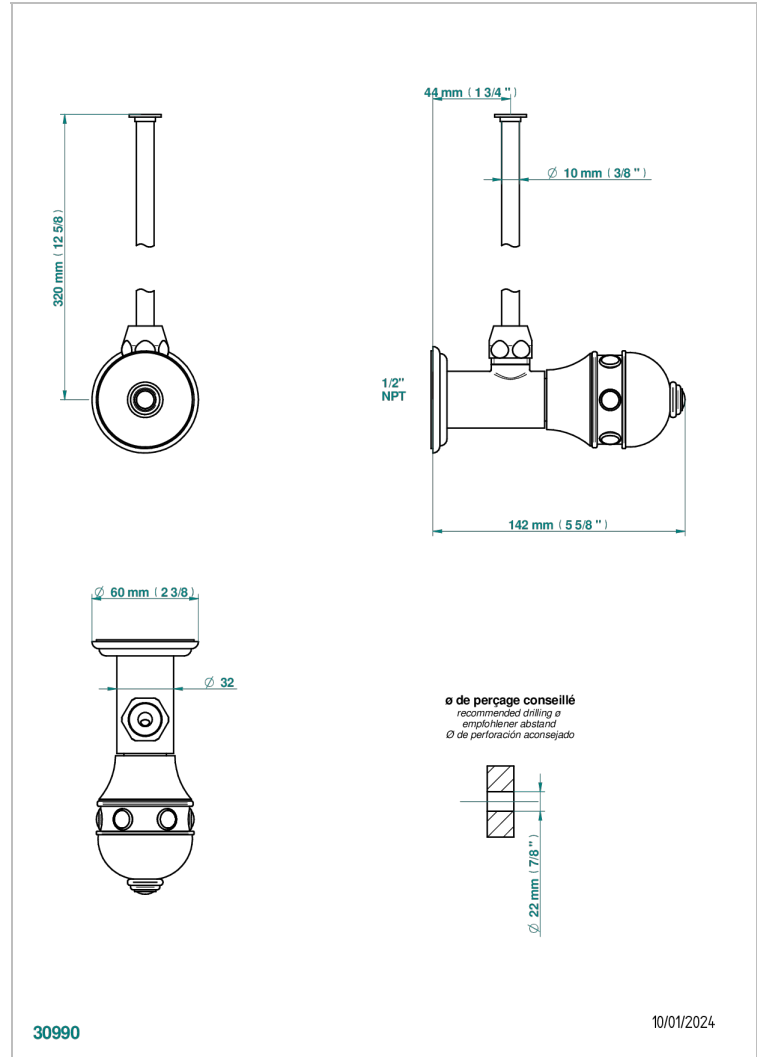

SULLY LAPIS LAZULI

A1W-181/SWC

Robinet de réglage jonction femelle avec tube de 50 cm et sachet d'adaptateur, rosace et croisillon de style standard américain pour wc

THG[®]
PARIS

CARACTÉRISTIQUES

- Tête à disque céramique 1/2"
- Permet de stopper l'eau pour intervention sur la robinetterie
- Tubes en cuivre de 50 cm coloris idem robinetterie
- Raccordements aux standards US pour vanne réf. 35

FINITIONS DISPONIBLES

Chromé - A02
Chromé / doré - G02
Chromé mat - C02
Doré brillant - F01
Doré mat - F07
Nickel brillant - B01

Nickel mat - C01
Noir mat céramique - D30
Or pâle - F30
Or pâle mat - F31
Pvd blush - H62
Pvd blush mat - H60

Vieux nickel - H28