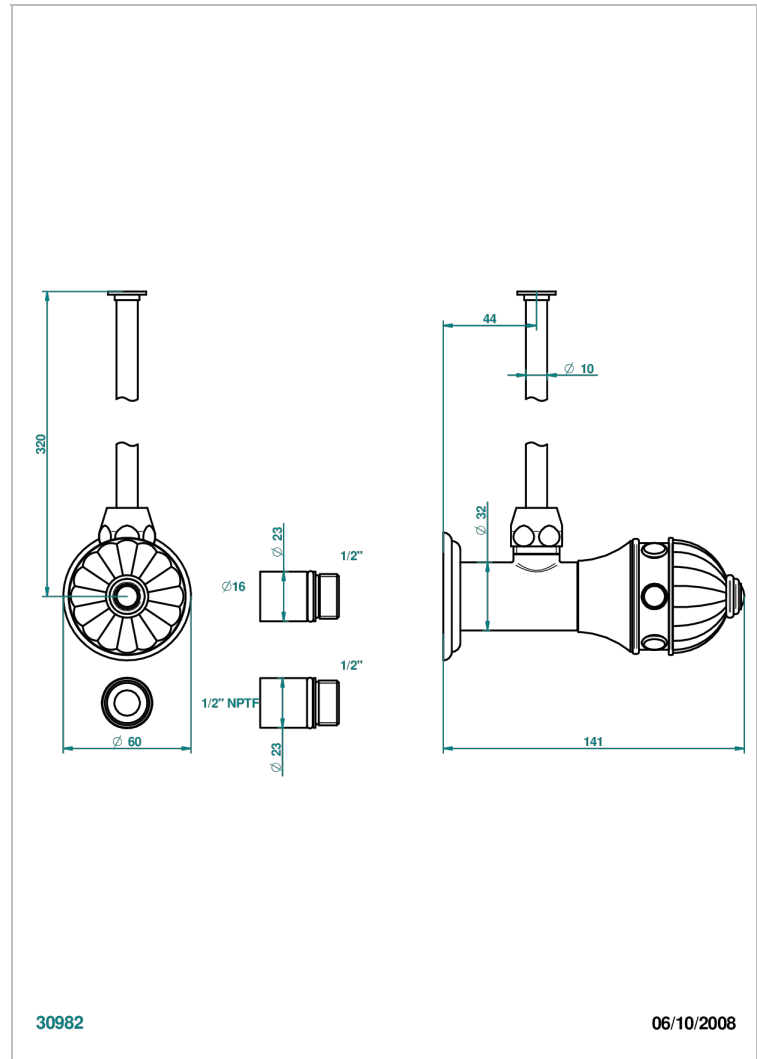

CHEVERNY LAPIS LAZULI

A1T-181/SWC

Robinet de réglage jonction femelle avec tube de 50 cm et sachet d'adaptateur, rosace et croisillon de style standard américain pour wc

THG[®]
PARIS

CARACTÉRISTIQUES

- Tête à disque céramique 1/2"
- Permet de stopper l'eau pour intervention sur la robinetterie
- Tubes en cuivre de 50 cm coloris idem robinetterie
- Raccordements aux standards US pour vanne réf. 35

Vieux nickel - H28