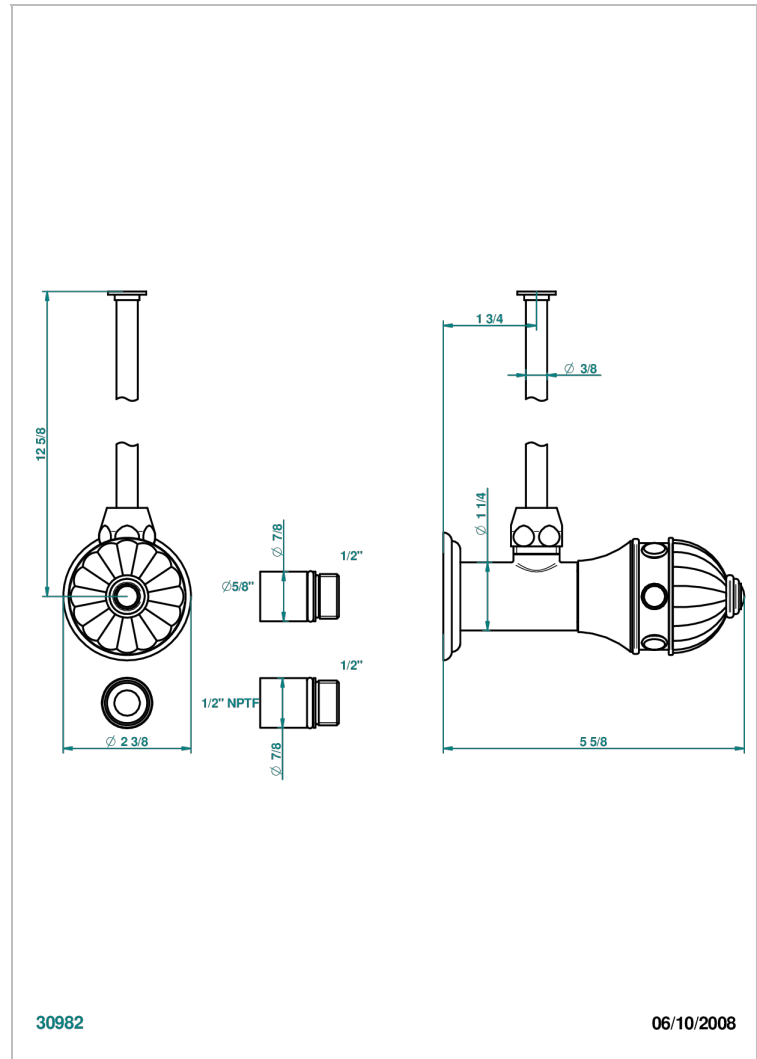

CHEVERNY LAPIS LAZULI

A1T-181/SWC

Robinet de réglage jonction femelle avec tube de 50 cm et sachet d'adaptateur, rosace et croisillon de style standard américain pour wc

THG[®]
PARIS

CARACTÉRISTIQUES

- Tête à disque céramique 1/2"
- Permet de stopper l'eau pour intervention sur la robinetterie
- Tubes en cuivre de 50 cm coloris idem robinetterie
- Raccordements aux standards US pour vanne réf. 35

Vieux nickel - H28