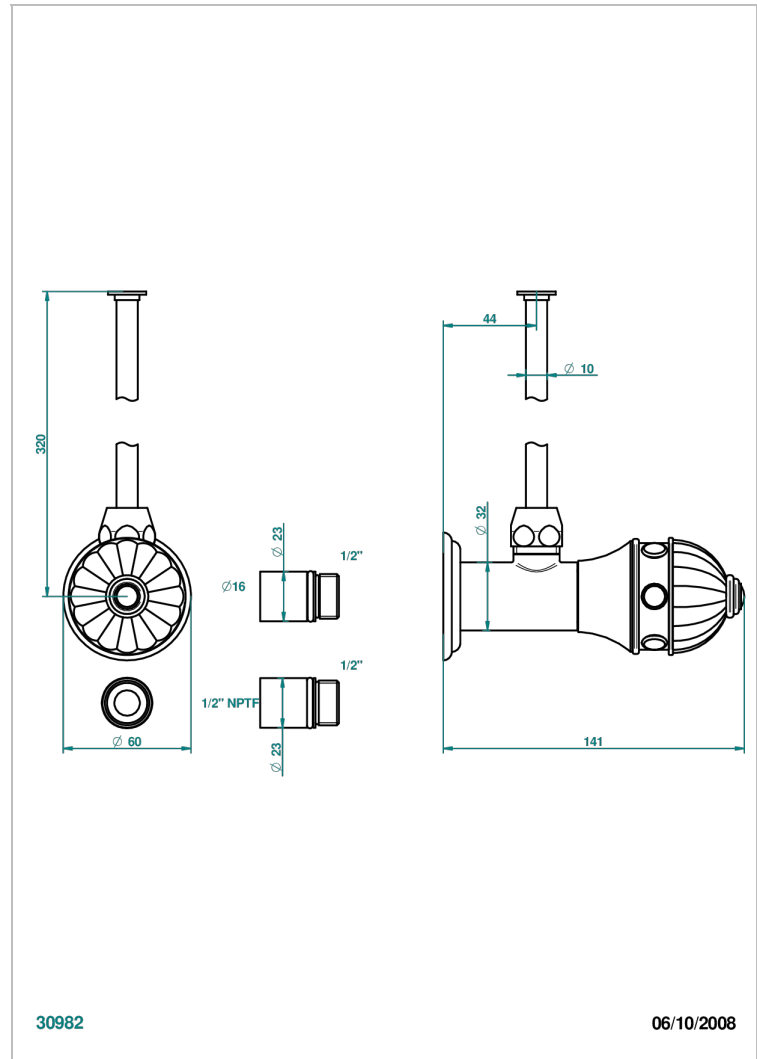

AMBOISE LAPIS LAZULI

A1K-181/SWC

Robinet de réglage jonction femelle avec tube de 50 cm et sachet d'adaptateur, rosace et croisillon de style standard américain pour wc

THG[®]
PARIS

CARACTÉRISTIQUES

- Tête à disque céramique 1/2"
- Permet de stopper l'eau pour intervention sur la robinetterie
- Tubes en cuivre de 50 cm coloris idem robinetterie
- Raccordements aux standards US pour vanne réf. 35

Vieux nickel - H28