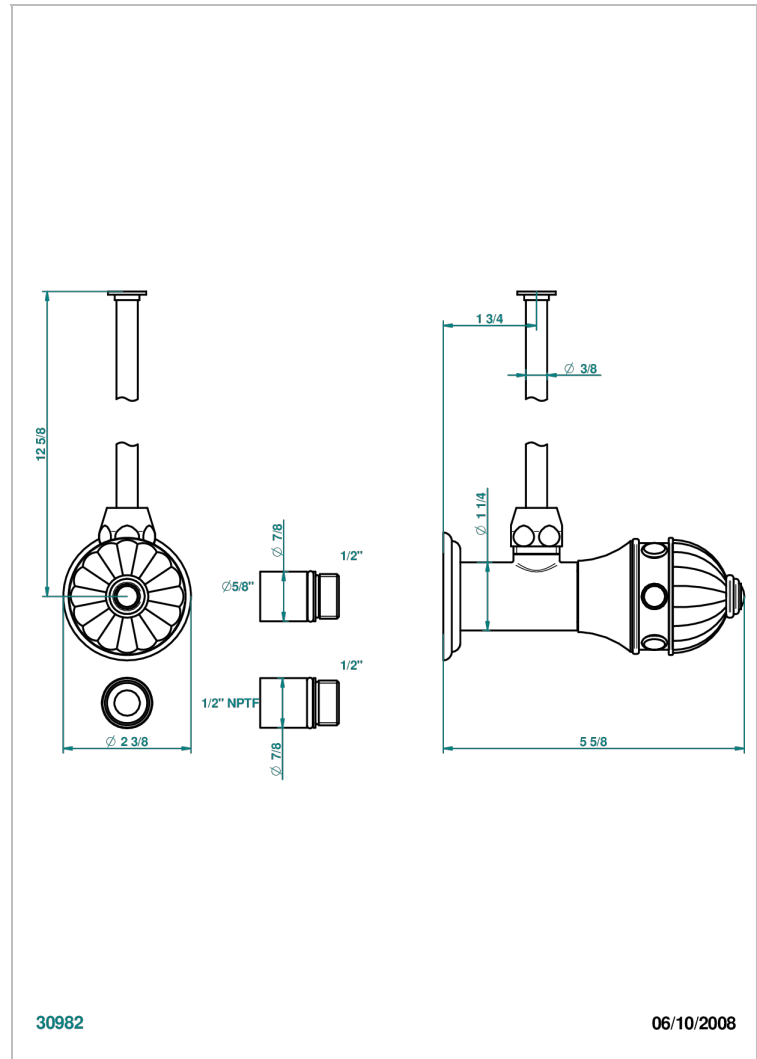

AMBOISE LAPIS LAZULI

A1K-181/SWC

Robinet de réglage jonction femelle avec tube de 50 cm et sachet d'adaptateur, rosace et croisillon de style standard américain pour wc

THG[®]
PARIS

30982

06/10/2008

CARACTÉRISTIQUES

- Tête à disque céramique 1/2"
- Permet de stopper l'eau pour intervention sur la robinetterie
- Tubes en cuivre de 50 cm coloris idem robinetterie
- Raccordements aux standards US pour vanne réf. 35

FINITIONS DISPONIBLES

Vieux nickel - H28