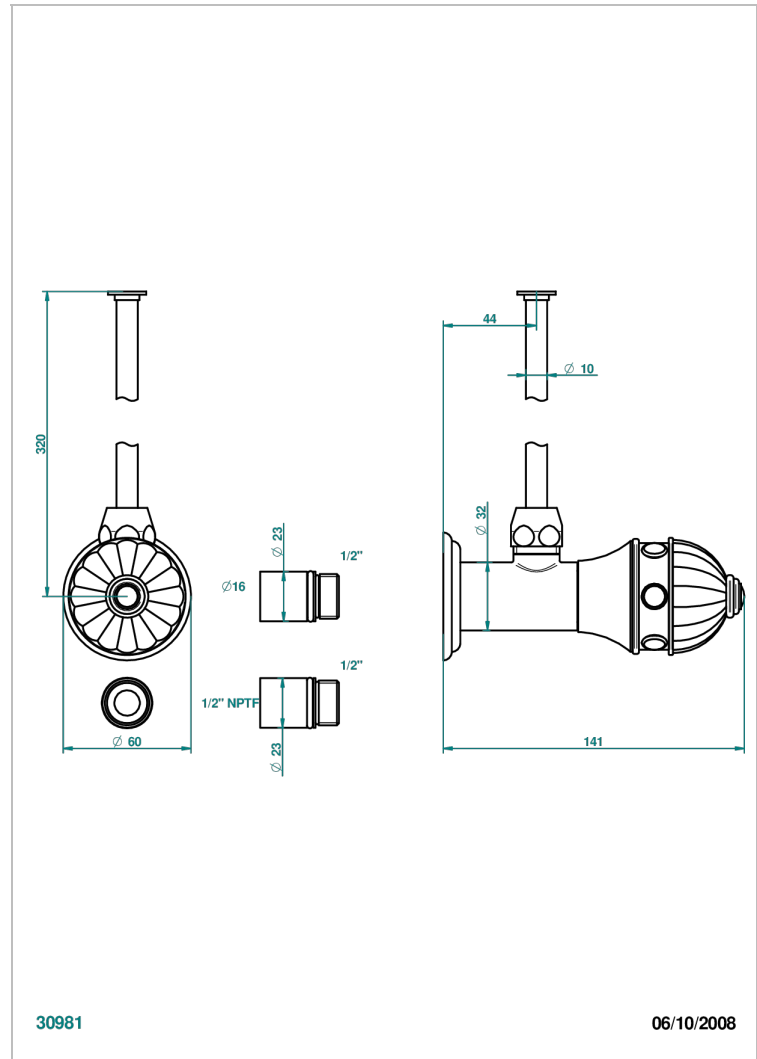

CHEVERNY MALACHITE

A1S-181/SWC

Robinet de réglage jonction femelle avec tube de 50 cm et sachet d'adaptateur, rosace et croisillon de style standard américain pour wc

THG[®]
PARIS

30981

06/10/2008

CARACTÉRISTIQUES

- Tête à disque céramique 1/2"
- Permet de stopper l'eau pour intervention sur la robinetterie
- Tubes en cuivre de 50 cm coloris idem robinetterie
- Raccordements aux standards US pour vanne réf. 35

FINITIONS DISPONIBLES

Vieux nickel - H28