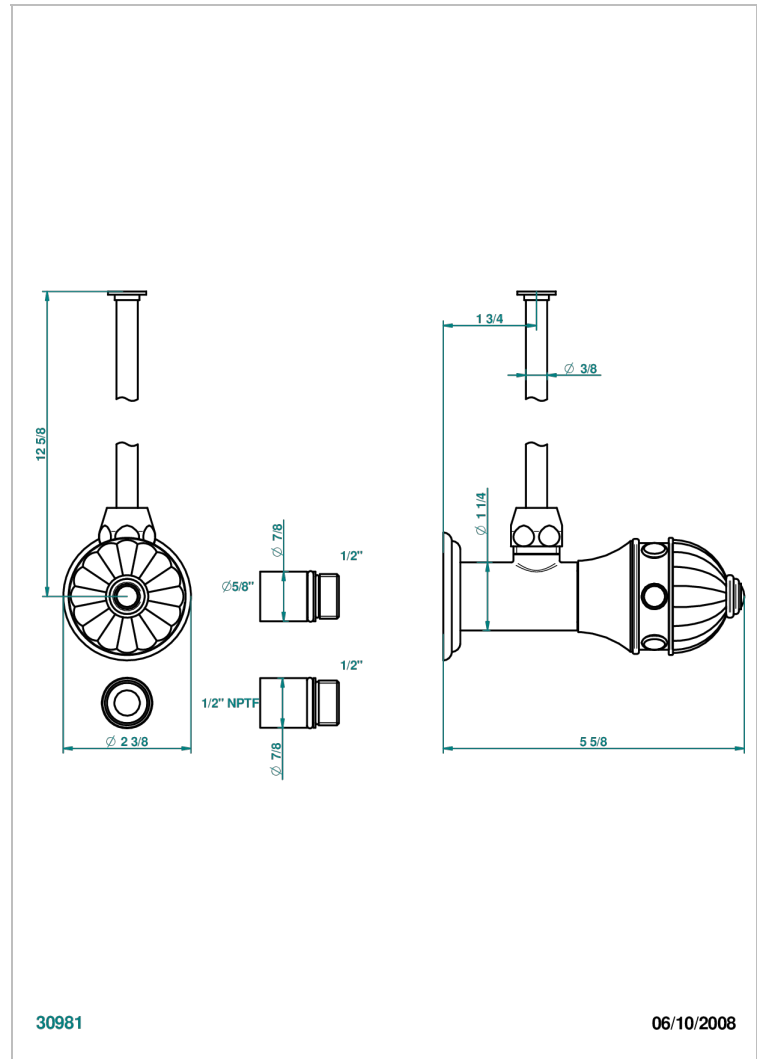

# CHEVERNY MALACHITE

A1S-181/SWC

Robinet de réglage jonction femelle avec tube de 50 cm et sachet d'adaptateur, rosace et croisillon de style standard américain pour wc

THG<sup>®</sup>  
PARIS

30981

06/10/2008

## CARACTÉRISTIQUES

- Tête à disque céramique 1/2"
- Permet de stopper l'eau pour intervention sur la robinetterie
- Tubes en cuivre de 50 cm coloris idem robinetterie
- Raccordements aux standards US pour vanne réf. 35

Vieux nickel - H28