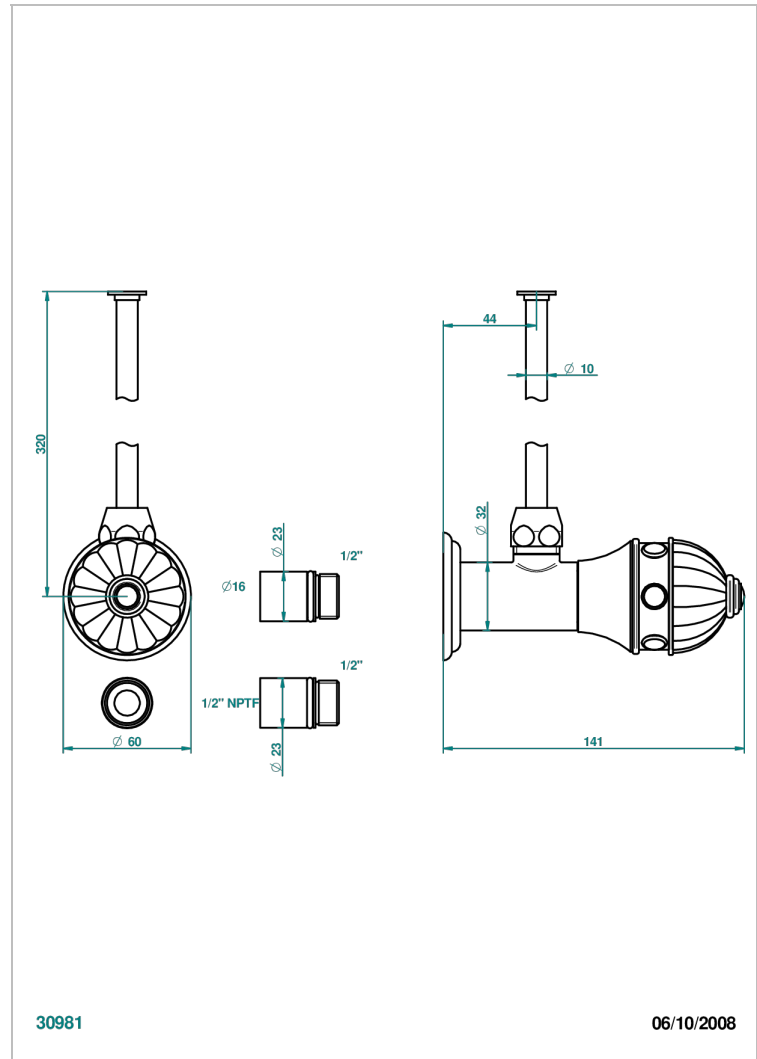

AMBOISE MALACHITE

A1J-181/SWC

Robinet de réglage jonction femelle avec tube de 50 cm et sachet d'adaptateur, rosace et croisillon de style standard américain pour wc

THG[®]
PARIS

CARACTÉRISTIQUES

- Tête à disque céramique 1/2"
- Permet de stopper l'eau pour intervention sur la robinetterie
- Tubes en cuivre de 50 cm coloris idem robinetterie
- Raccordements aux standards US pour vanne réf. 35

Vieux nickel - H28