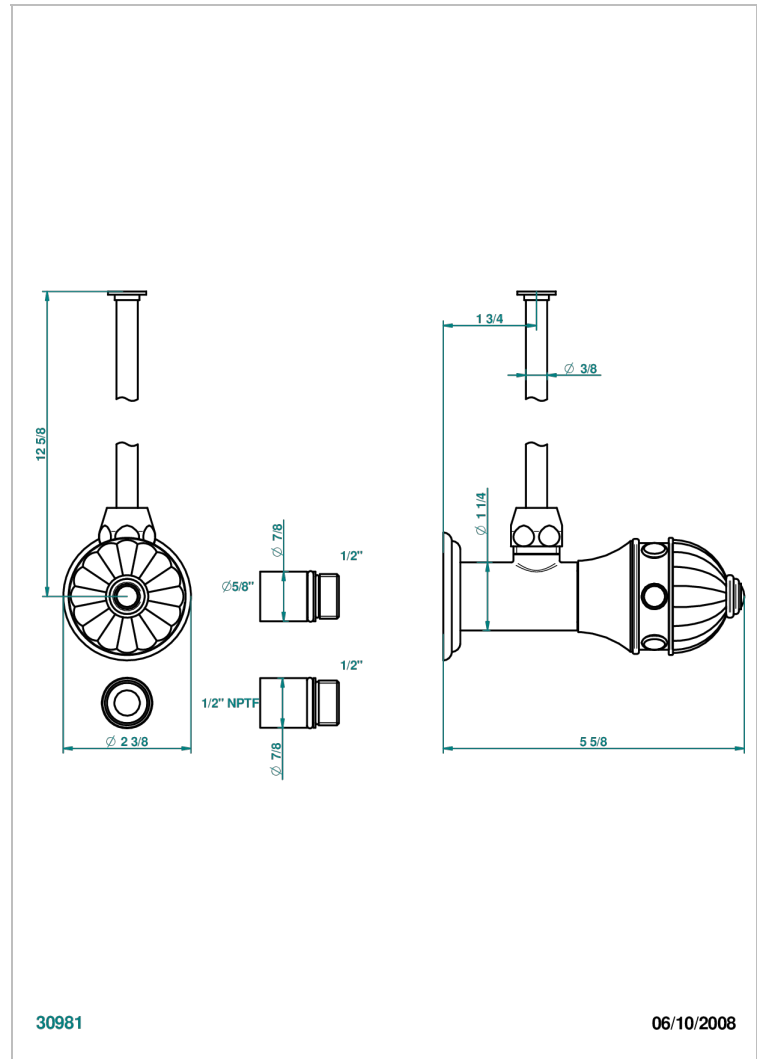

AMBOISE MALACHITE

A1J-181/SWC

Robinet de réglage jonction femelle avec tube de 50 cm et sachet d'adaptateur, rosace et croisillon de style standard américain pour wc

THG[®]
PARIS

30981

06/10/2008

CARACTÉRISTIQUES

- Tête à disque céramique 1/2"
- Permet de stopper l'eau pour intervention sur la robinetterie
- Tubes en cuivre de 50 cm coloris idem robinetterie
- Raccordements aux standards US pour vanne réf. 35

FINITIONS DISPONIBLES

Vieux nickel - H28