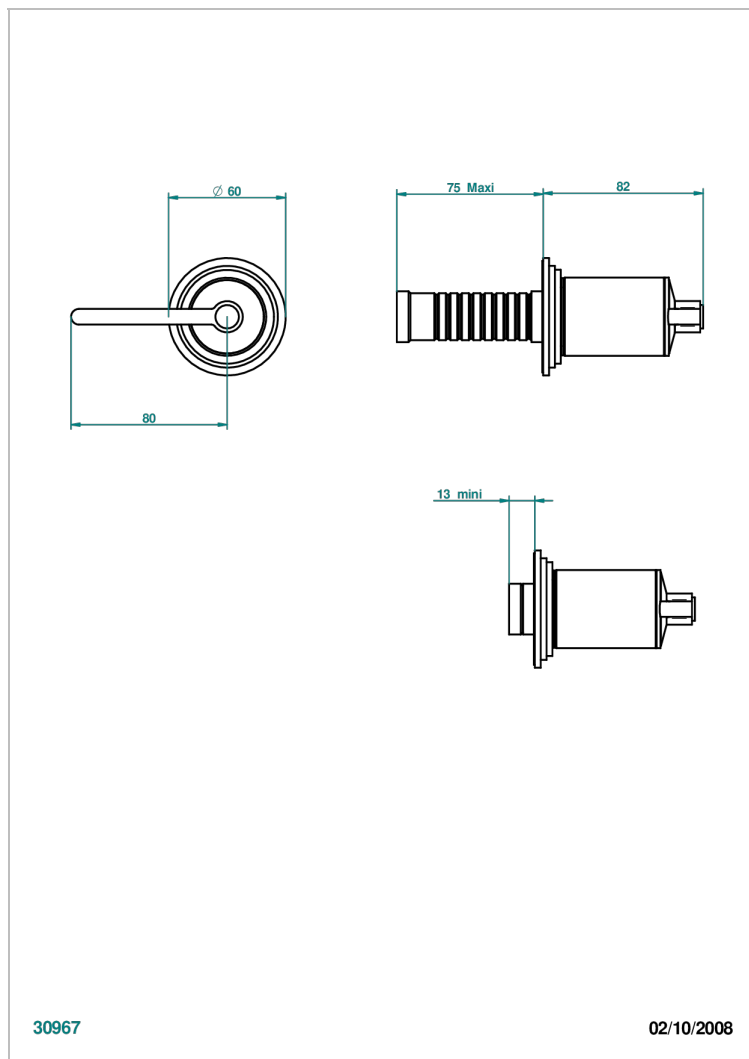

FAUBOURG PORCELAINE NOIRE A MANETTES

THG[®]
PARIS

G2M-30B/N

Garniture sans tête (croisillon, rosace et allonge) pour robinet d'arrêt 30 & 32 ou inverseur 4 voies 50/4/VM - neutre

CARACTÉRISTIQUES

- Garniture pour robinet d'arrêt Réf.30, 32 ou inverseur mural 50/4/VM
- Sans marquage
- Livrée sans partie encastrée

PRODUITS ASSOCIÉS

- Ref. G00-32CUSA Robinet d'arrêt à encastrer 3/4" côté froid tête 1/4 tour fermeture gauche -standard américain sans garniture
- Ref. G00-30CUSA Robinet d'arrêt à encastrer 1/2 " cote froid tete 1/4 tour fermeture gauche - standard americain sans garniture